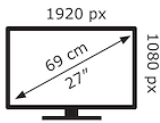

2019/2013

Para la mejora continua de la calidad de nuestros productos, esta hoja de datos está sujeta a cambios sin previo aviso. Acer no se hace responsable de los errores u omisiones en las descripciones de los productos. Copyright 2024 Acer España . Todos los derechos reservados. Acer y el logotipo de Acer son marcas registradas de Acer Incorporated. Microsoft y Windows son marcas registradas de Microsoft Corporation. Intel y Pentium son marcas registradas de Intel Corporation. Todas las demás marcas comerciales, marcas registradas y/o servicios mencionados o señalados de otro modo son propiedad de sus respectivos propietarios.