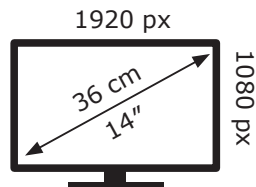

**ENERG** ⚡

Verbatim GmbH

49590 Verbatim PM-14

**7** kWh/1000h

**A** B C D E F G

**7** kWh/1000h

2019/2013