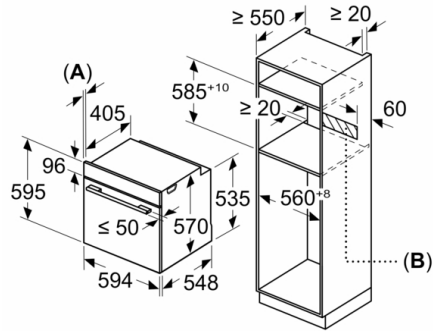

Acessórios:

- Acessórios: Grelha, Assadeira universal

Segurança e ambiente:

- Bloqueio de segurança
Indicação de calor residual

Informação técnica:

- Comprimento cabo elétrico: 120 cm
- Tensão nominal: 220 - 240 V
- Potência de ligação 3.4 kW
- Classe de eficiência energética: A (numa escala de classes de eficiência energética de A+++ até D)
Consumo de energia por ciclo na função de aquecimento convencional: 0.97 kWh
Número de cavidades: 1
Fonte de energia: elétrica
Volume da cavidade: 71 litros

Medidas:

- Dimensões do aparelho (AxLxP): 595 x 594 x 548 mm
- Dimensões do nicho (AxLxP): 585-595 x 560-568 x 550 mm
- "Por favor consulte o esquema técnico de instalação"
- Recomendamos que escolha produtos complementares da SER6, para assegurar uma combinação harmoniosa a nível de design.

**Serie | 6, Forno integrável, 60 x 60 cm, Preto
HBA5360B0**

Medidas em mm

- A: 19,5 mm
- B: Espaço para ligação do aparelho 320 x 115 mm

Instalação com uma placa de cozinhar.

Medidas em mm

Medidas em mm

Medidas em mm