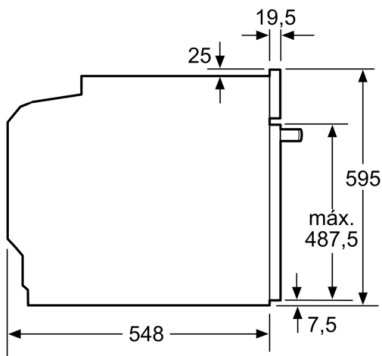

Technical data

Cor frontal do material : Preto
Tipo de construção : Encastrar
Sistema de limpeza incluído : Hidrolítico, partes catalíticas
Medidas do nicho para instalação : 585-595 x 560-568 x 550 mm
Dimensões do produto : 595 x 594 x 548 mm
Dimensões do produto embalado : 675 x 690 x 660 mm
Material do painel de controlo : Vidro
Material da porta : Vidro
Peso líquido : 34,4 kg
Volume útil (da cavidade) - cavidade 1 : 71 l
Método de cozedura : Ar quente, Ar quente suave, Calor inferior, Calor superior/inferior, Fase para pizzas, Grelhador com circ. de ar, Grelhador de grande superfície
Material da cavidade : Other
Controlo de temperatura : Mecânicos
Quantidade de luzes interiores : 1
Certificados de aprovação : CE, VDE
Comprimento do cabo de alimentação eléctrica : 120 cm
Código EAN : 4242005217090
Número de cavidades - (2010/30/CE) : 1
Classe de Eficiência Energética - (2010/30/EC) : A
Energy consumption per cycle conventional (2010/30/EC) : 0,97 kWh/cycle
Energy consumption per cycle forced air convection (2010/30/EC) : 0,81 kWh/cycle
Índice de Eficiência Energética (2010/30/EC) : 95,3 %
Classificação da ligação : 3400 W
Corrente : 16 A
Voltagem : 220-240 V
Frequência : 50; 60 Hz
Tipo de ficha : Ficha Schuko/Gardy c/ terra

Medidas:

- Dimensões do aparelho (AxLxP): 595 x 594 x 548 mm
- Dimensões do nicho (AxLxP): 585-595 x 560-568 x 550 mm
- "Por favor consulte o esquema técnico de instalação"
- Recomendamos que escolha produtos complementares da SER6, para assegurar uma combinação harmoniosa a nível de design.

**Serie | 6, Forno integrável, 60 x 60 cm, Preto
HBA5360B0**

Medidas em mm

- A: 19,5 mm
- B: Espaço para ligação do aparelho 320 x 115 mm

Instalação com uma placa de cozinhar.

Medidas em mm

Medidas em mm

Medidas em mm