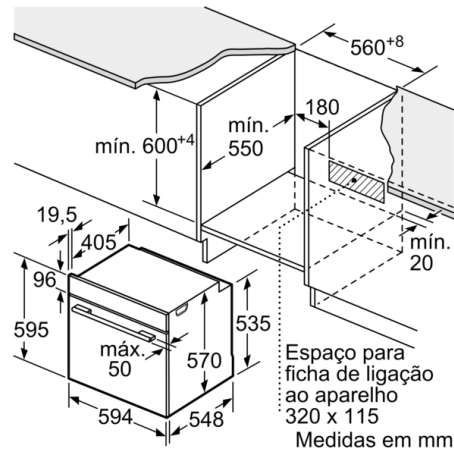

Technical data

Cor frontal do material : Preto
Tipo de construção : Encastrar
Sistema de limpeza incluído : Hidrolítico, partes catalíticas
Medidas do nicho para instalação : 585-595 x 560-568 x 550 mm
Dimensões do produto : 595 x 594 x 548 mm
Dimensões do produto embalado : 675 x 690 x 660 mm
Material do painel de controlo : Vidro
Material da porta : Vidro
Peso líquido : 34,4 kg
Volume útil (da cavidade) - cavidade 1 : 71 l
Método de cozedura : Ar quente, Ar quente suave, Calor inferior, Calor superior/inferior, Fase para pizzas, Grelhador com circ. de ar, Grelhador de grande superfície
Material da cavidade : Other
Controlo de temperatura : Mecânicos
Quantidade de luzes interiores : 1
Certificados de aprovação : CE, VDE
Comprimento do cabo de alimentação eléctrica : 120 cm
Código EAN : 4242005217090
Número de cavidades - (2010/30/CE) : 1
Classe de Eficiência Energética - (2010/30/EC) : A
Energy consumption per cycle conventional (2010/30/EC) : 0,97 kWh/cycle
Energy consumption per cycle forced air convection (2010/30/EC) : 0,81 kWh/cycle
Índice de Eficiência Energética (2010/30/EC) : 95,3 %
Classificação da ligação : 3400 W
Corrente : 16 A
Voltagem : 220-240 V
Frequência : 50; 60 Hz
Tipo de ficha : Ficha Schuko/Gardy c/ terra

Medidas:

- Dimensões do aparelho (AxLxP): 595 x 594 x 548 mm
- Dimensões do nicho (AxLxP): 585-595 x 560-568 x 550 mm
- "Por favor consulte o esquema técnico de instalação"
- Recomendamos que escolha produtos complementares da SER6, para assegurar uma combinação harmoniosa a nível de design.

**Serie | 6, Forno integrável, 60 x 60 cm, Preto
HBA5360B0**

Medidas em mm

- A: 19,5 mm
- B: Espaço para ligação do aparelho 320 x 115 mm

Instalação com uma placa de cozinhar.

Medidas em mm

Medidas em mm

Medidas em mm