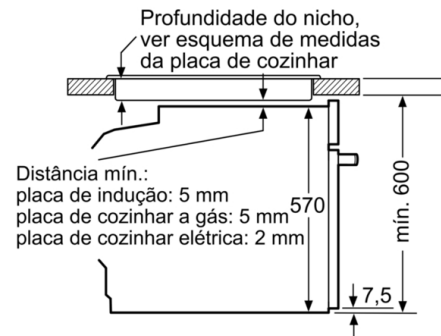

Acessórios:

- Acessórios: Grelha, Assadeira universal

Segurança e ambiente:

- Bloqueio de segurança
Indicação de calor residual

Informação técnica:

- Comprimento cabo elétrico: 120 cm
- Tensão nominal: 220 - 240 V
- Potência de ligação 3.4 kW
- Classe de eficiência energética: A (numa escala de classes de eficiência energética de A+++ até D)
Consumo de energia por ciclo na função de aquecimento convencional: 0.97 kWh
Número de cavidades: 1
Fonte de energia: elétrica
Volume da cavidade: 71 litros

Medidas:

- Dimensões do aparelho (AxLxP): 595 x 594 x 548 mm
- Dimensões do nicho (AxLxP): 585-595 x 560-568 x 550 mm
- "Por favor consulte o esquema técnico de instalação"
- Recomendamos que escolha produtos complementares da SER6, para assegurar uma combinação harmoniosa a nível de design.

**Serie | 6, Forno integrável, 60 x 60 cm, Preto
HBA5360B0**

Medidas em mm

- A: 19,5 mm
- B: Espaço para ligação do aparelho 320 x 115 mm

Instalação com uma placa de cozinhar.

Medidas em mm

Medidas em mm

Medidas em mm