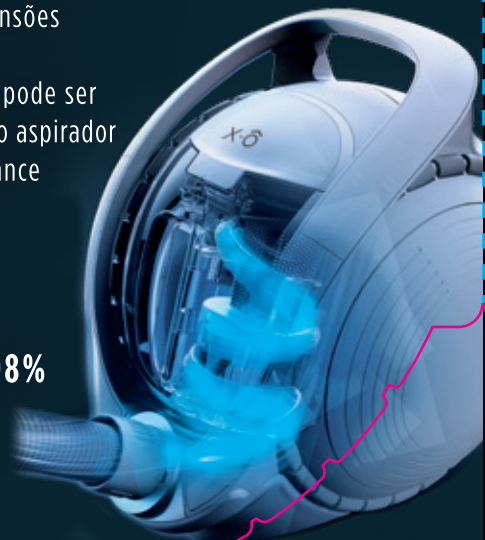

A escova de aspiração não requer manutenção, uma vez que nada fica emaranhado!

X-Ô

LEVEZA EM TODOS OS MOVIMENTOS

X-Ô é o aspirador sem fios mais leve da Rowenta. O peso sentido na pega é de apenas 0,9kg, o restante peso do aspirador está maioritariamente no chão, no corpo do aspirador.

Seja uma sessão rápida ou uma limpeza em profundidade, nunca ficará com os braços cansados com o X-Ô.

X-Ô

AMBIENTE SAUDÁVEL

X-Ô está equipado com 3 níveis de filtragem:

- 1 Tecnologia ciclônica, separa e retém o pó e os detritos de maiores dimensões
- 2 Pré filtro antes do motor, que pode ser lavado com água para manter o aspirador sempre com elevada performance
- 3 Filtro após o motor, retém as micropartículas

FILTRAGEM HEPA ATÉ 99,98%

X-Ô

FÁCIL MANUTENÇÃO

O X-Ô tem um depósito de pó com capacidade de 1L e escova de sucção direta para que nada fique emaranhado, tornando a manutenção muito fácil.

FÁCIL ARRUMAÇÃO

Compacto (raio de 30 cm apenas) permite uma arrumação em espaços mais estreitos. Para o tornar ainda mais compacto, a pega é dobrável a 180°.

ÚNICO

Pensado e desenvolvido pela Rowenta, X-Ô combina um conjunto de características inovadoras e únicas, comprovadas por 9 patentes.