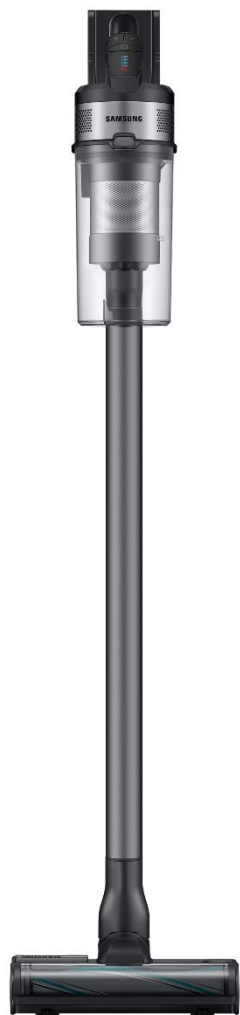

# Aspirador Vertical

VS7500E

Bateria (1)

Escova combinada

Bocal extensível

Escova mini Pet

Spinning Sweeper  
(Mopa Rotativa)

## VS20B75ADR5/WA

- Potência Máxima de 550 W
- Potência de Sucção de 200W / 150W / 27W / 10W (mini)
- Níveis de Potência: Jet / Máx. / Méd. / Mín.
- Autonomia: 3 / 5 / 30 / 60 min.
- Nível de ruído: 86 dBa
- Painel LED
- Filtro de Exaustão (5 níveis) e Pré-motor
- Capacidade do Reservatório 0,8 L
- Bateria Li-ion 21.6V
- Estação de Carga de Parede (ou isolado)
- Tempo de Carga: 210 min.
- Tubo fixo e reservatório lavável
- Escova Principal: Turbo Action
- Acess.: Bocal de Cantos, Escova Combinada, Escova Mini Pet, Mopa Rotativa
- Cor: Cinza Escuro / Crometal Preto
- EAN: 880 6095 10873 5