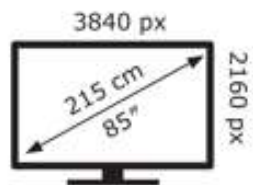

**ENERG** 

Hisense

85E7 .NQ

**129** kWh/1000h

ABCDEF**G**

**300** kWh/1000h

2019/2013