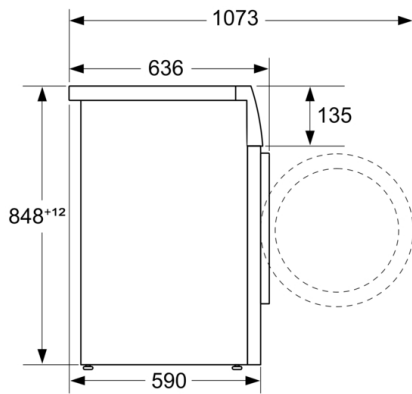

**Serie 6, Máquina de Lavar Roupa, Carga Frontal, 9 kg, 1400 rpm
WGG244F0ES**

Medidas em mm

Medidas em mm