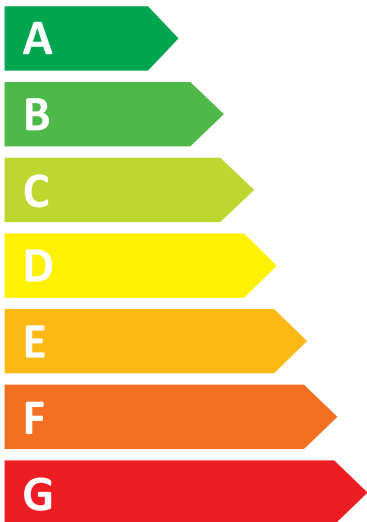

ENERG

Bosch

SMH4ECX28E

54 kWh / 

14 x

9,0 L

4:30

42dB