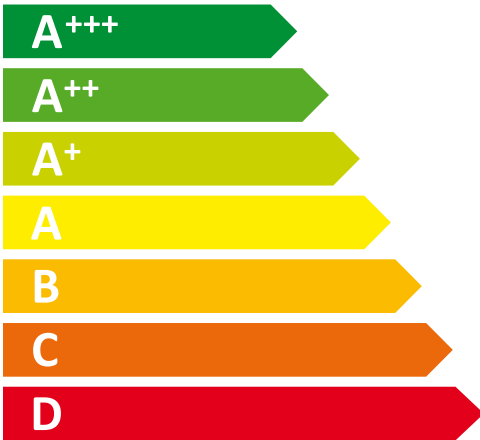

ENERG
енергия · ενεργεια

WHIRLPOOL

W6 D94WR SPT

A+++

ENERGIA · ЕНЕРГИЯ · ΕΝΕΡΓΕΙΑ
ENERGIJA · ENERGY · ENERGIE
ENERGI

194
kWh/annum

210
min/cycle*

9,0
kg