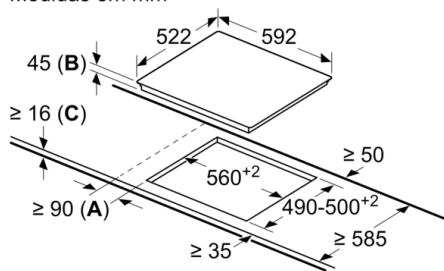

Serie 6, Placa vitrocerâmica , 60 cm, Preto PKF631FP3E

Medidas em mm

- **A:** Distância mínima entre o recorte da placa e a parede.
- **B:** Profundidade do nicho
- **C:** Com o forno encastrado por baixo, mín. 20, possivelmente mais; ver requisitos de espaço para o forno.