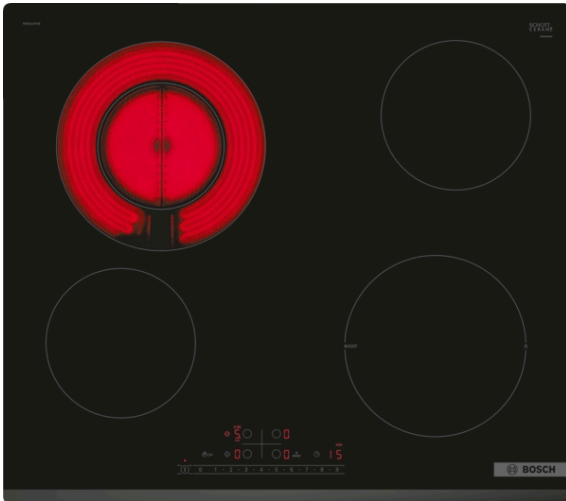

**Serie 6, Placa vitrocerâmica , 60 cm,
Preto
PKF631FP3E**

Acessórios opcionais

HEZ9SE030 : Conjunto de painelas

**A placa vitrocerâmica: torna o processo de
confeção e limpeza particulamente fácil.**

- **Controlo DirectSelect:** seleccione facilmente a zona de confeção, a potência e outras funções.
- **Zona de confeção com 21 cm:** zona extensível para cozinhar.
- **Design biselado frontal:** um design elegante e atraente.
- **PowerBoost:** até mais 20% de potência ao cozinhar na sua placa elétrica.
- **ReStart:** a placa desliga-se automaticamente quando algo entorna e guarda as configurações selecionadas.

Technical data

Nome/família do produto : Disco/queimador vitrocerâmica

Tipo de construção : Encastrar

Entrada de energia : Eléctrica

Secção de planos de cozedura/tampas apenas para aparelhos independentes : 4

Peso líquido : 7,6 kg

Peso bruto : 8,3 kg

Indicador de calor residual : Separado

Localização do painel de controlo : Parte frontal da placa

Material de superfície básico : Vitrocerâmica

Cor da superfície : Preto

A placa vitrocerâmica: torna o processo de confecção e limpeza particulamente fácil.

- 60 cm: espaço para 4 tachos e frigideiras.

Flexibilidade das zonas de cozedura

- 1 zona dupla: utilize recipientes de todas as dimensões na zona de cozedura expansível.
- Zona de cozedura frente esquerda: 145 mm, 1.2 kW
- Zona de cozedura atrás esquerda: 120 mm, 210 mm, 0.75 kW
- Zona de cozedura atrás direita: 145 mm , 1.2 kW
- Zona de cozedura frente direita: 180 mm, 2 kW (potência máxima 2.3 kW)