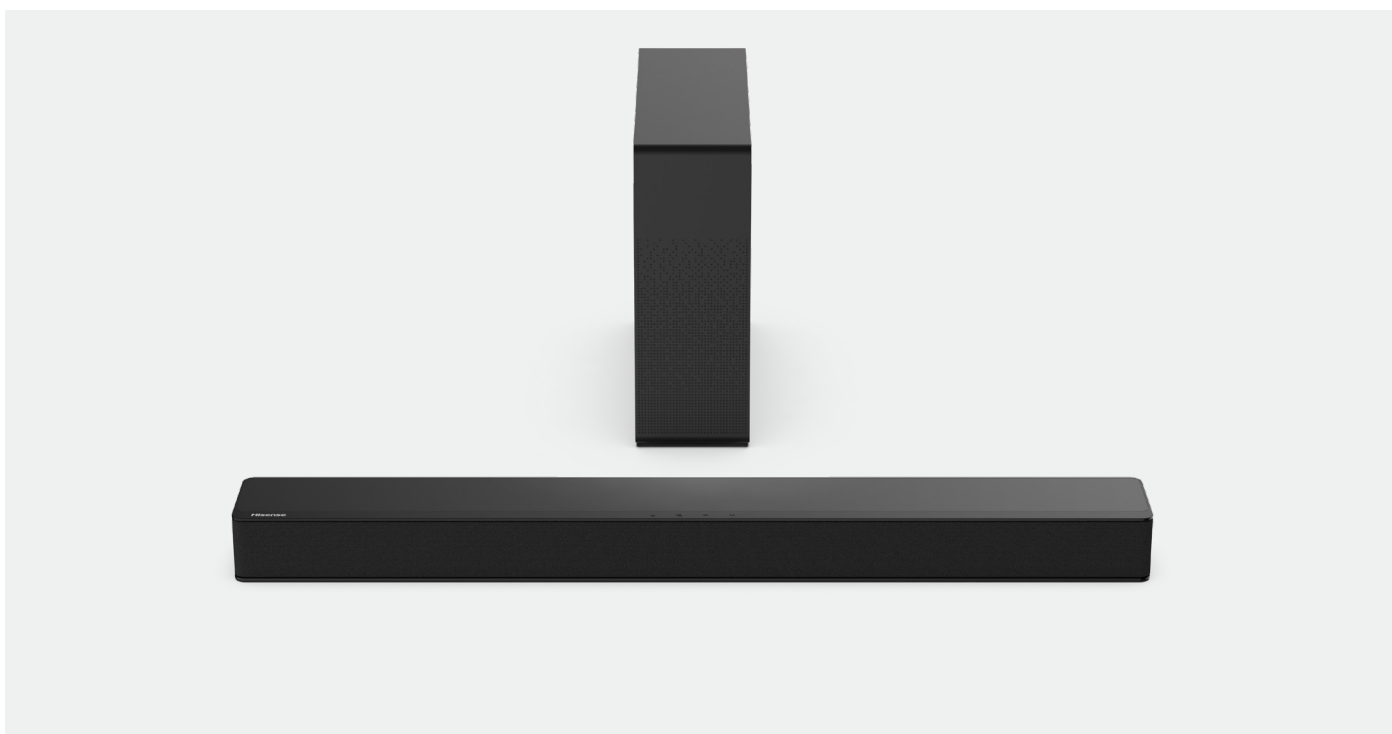

240W

Potência de Saída total

5,25" Subwoofer

6 EQ Mode

Bluetooth 5,3

Graves Potentes

EzPlay

Multi Conexões

CARACTERÍSTICAS

- Potência de Saída Total: 240W
- 5,25" Subwoofer
- Dolby Audio
- DTS Virtual: X
- EzPlay
- HDMI ARC/ Optical / AUX/ USB
- Comando à distância
- Modos de Som: Música, Filme, Notícias, Jogo, Desporto, Noite
- Bluetooth 5.3

Características generales	
Modelo	HS2100
EAN	6942147497937
Série	HS
Material/Cor da capa	Tecido/Preto
Material/cor da parte de cima	Plástico/Preto
	Material/cor da parte de trás
Material/Cor do subwoofer	Capa de tecido/preto
Colunas	
Número de Canais	2.1
Colunas	Todo alcance + Subwoofer
Tamanho das colunas e subwoofer	5.25" + 2 unidades de 48x90mm
Potência Total	240W = 2x 60W + 120W
Potência Subwoofer	120W
Resposta frequente	50~20KHz
Otimização do som	
Dolby Atmos	Não
Dolby Digital Plus	Sim
Dolby Digital	Sim
DTS:X	Não
DTS Virtual :X	Sim
Utilização	
Montagem na parede	Sim
equalizadores	Música,Filme,Notícias,Jogo,Desporto,Noite
EzPlay1.0	Sim
Modo TV*	Sim
Modo TV*	Sí
Conetividade	
Wifi	Não
Bluetooth	Sim, 5.3
HDMI In	Não
HDMI Out	Sim, ARC
Optical	Sim
AUX	Sim
USB	Sim
Coaxial	Não