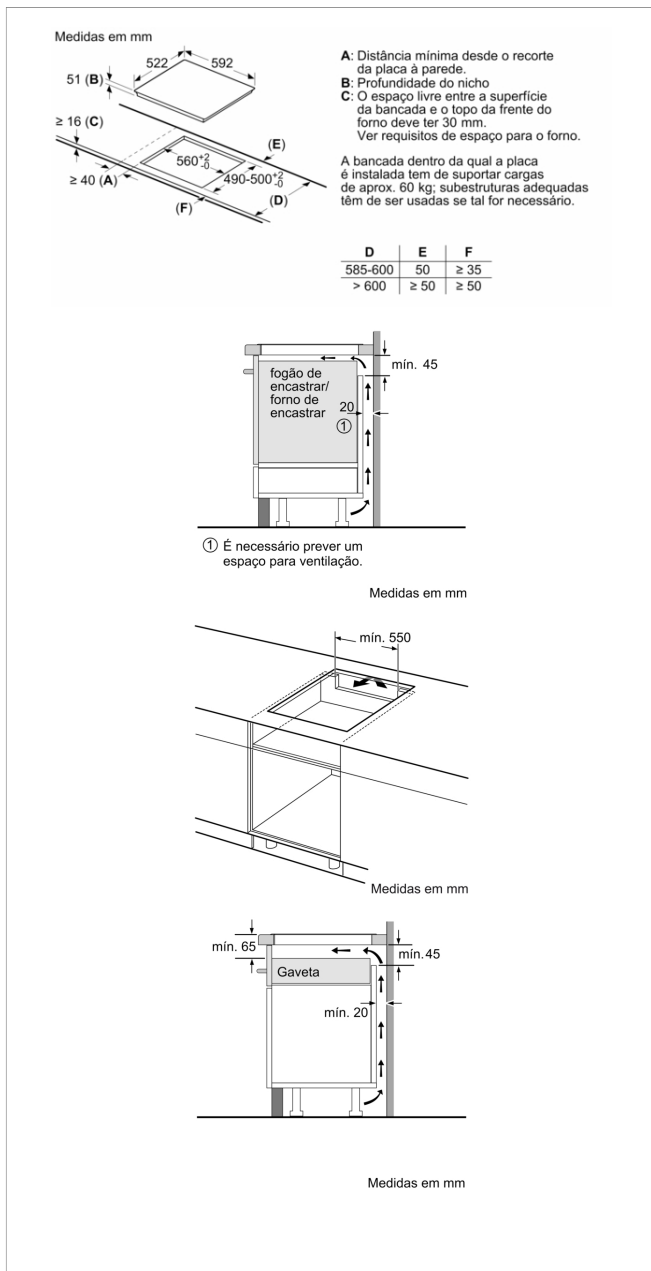

Placa de indução, 60 cm, Preto
3EB861EN

3EB861EN

- Controlo tátil com 9 níveis de potência
- 4 zonas de indução
- 2 zonas de 18 cm., zona traseira esquerda com função Sprint® (boost).
- 2 zonas de 15 cm
- Função Recipiente
- Função Início automático (identificação da zona)
- Função de Segurança para crianças (com opção de bloqueio permanente ou temporário)
- Desligar de segurança automático da placa
- Função Potência máxima regulável
- Função Silêncio (com possibilidade de desligar os avisos sonoros)
- Indicador de calor residual para cada zona de confecção
- Sistema de fácil instalação
- Potência total da ligação: 4600 W

Acessórios incluídos

4242006298074

Placa de indução, 60 cm, Preto 3EB861EN

Características

Nome/família do produto: Disco/queimador vitrocerâmica

Tipo de construção: Encastrar

Entrada de energia: Eléctrica

Secção de planos de cozedura/tampos apenas para aparelhos independentes: 4

Medidas do nicho para instalação: 51 x 560-560 x 490-500 mm

Largura do produto sem pegas desembalado.: 592 mm

Dimensões do produto: 51 x 592 x 522 mm

Dimensões do produto embalado: 126 x 753 x 603 mm

Peso líquido: 10,9 kg

Peso bruto: 12,0 kg

Indicador de calor residual: Separado

Localização do painel de controlo: Parte frontal da placa

Material de superfície básico: Vitrocerâmica

Cor da superfície: Preto

Certificados de aprovação: AENOR, CE