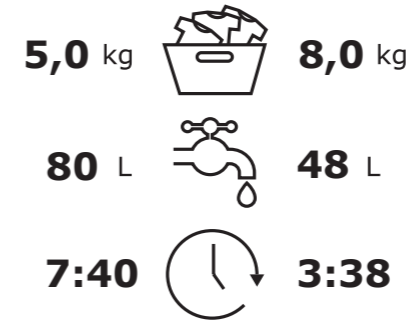

ENERG

LG

F2DR5S8S6W

326 kWh/100

42 kWh/100

ABCDEFG

71 dB **ABCD**

2019/2014