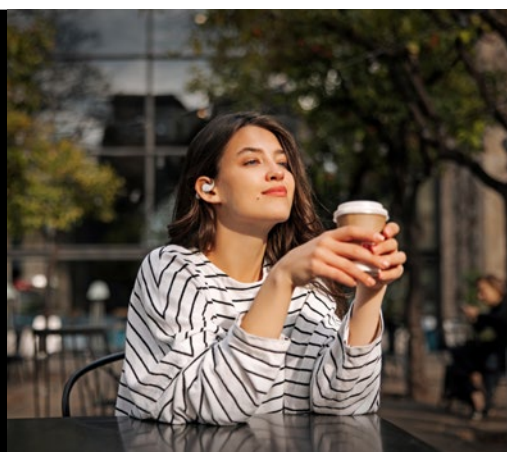

QUALITY CALLS

DUAL CONNECTION

SIRI-GOOGLE

AUTO-PAIRING

CHARGING CASE

CONECTIVIDADE DUPLA

Para poderem estar aqui e ali, os ETHER 2 SENSE conectam-se por Bluetooth a dois dispositivos ao mesmo tempo. Por exemplo, ao teu smartphone e ao PC ou tablet. Desta forma, poderás estar a ouvir música no PC e, simultaneamente, perceberes que estás a receber chamadas..

DESENHADO PARA O TEU CONFORTO E SEGURANÇA

Estes auscultadores podem ser usados durante horas confortavelmente, uma vez que se prendem suavemente à orelha e proporcionam apoio macio sem bloquear o canal auditivo, promovendo a ventilação. O seu design ergonómico permite-te estar sempre conectado ao ambiente: enquanto ouves música, ainda estarás consciente se alguém te estiver a chamar ou se um carro estiver a aproximar-se.

ETHER 2 SENSE

CLIQUE NO PRESENTE.

Auscultadores de ouvido abertos com design de clipe, não invasivo e confortável para o canal auditivo. Com cancelamento de ruído durante chamadas, conectividade dupla e até 30 horas de autonomia.