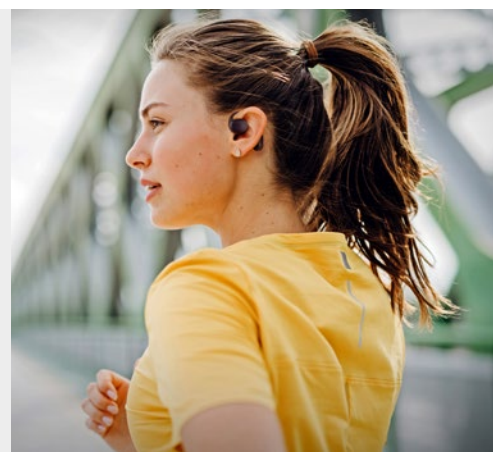

QUALITY CALLS

DUAL CONNECTION

SIRI-GOOGLE

AUTO-PAIRING

CHARGING CASE

CONECTIVIDADE DUPLA

Para poderem estar aqui e ali, os ETHER 2 SENSE conectam-se por Bluetooth a dois dispositivos ao mesmo tempo. Por exemplo, ao teu smartphone e ao PC ou tablet. Desta forma, poderás estar a ouvir música no PC e, simultaneamente, perceberes que estás a receber chamadas..

DESENHADO PARA O TEU CONFORTO E SEGURANÇA

Estes auscultadores podem ser usados durante horas confortavelmente, uma vez que se prendem suavemente à orelha e proporcionam apoio macio sem bloquear o canal auditivo, promovendo a ventilação. O seu design ergonómico permite-te estar sempre conectado ao ambiente: enquanto ouves música, ainda estarás consciente se alguém te estiver a chamar ou se um carro estiver a aproximar-se.

ETHER 2 SENSE

CLIQUE NO PRESENTE.

Auscultadores de ouvido abertos com design de clipe, não invasivo e confortável para o canal auditivo. Com cancelamento de ruído durante chamadas, conectividade dupla e até 30 horas de autonomia.