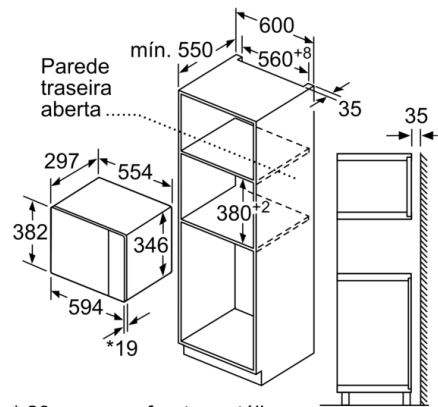

**Acessórios:**

- Prato rotativo

**Segurança e ambiente:**

- Desligar automático  
Interruptor contacto da porta
- Turbina de arrefecimento
- Comprimento cabo elétrico: 130 cm
- Potência de ligação 1.27 kW
- Tensão nominal: 220 - 230 V
- Integrável em armário superior de 60 cm de largura (mínimo 30 cm profundidade), Integrável em armário alto

**Medidas:**

- Dimensões do aparelho (AxLxP): 382 x 594 x 317 mm
- Dimensões do nicho (AxLxP): 362-365 x 560-568 x 300 mm
- "Por favor consulte o esquema técnico de instalação"

**Serie | 6, Micro-ondas integrável, 60 x 38 cm,  
Preto  
BFL524MB0**

Microondas  
Montagem de canto

Medidas em mm

Medidas em mm

Medidas em mm

\* 20 mm para frente metálica

Medidas em mm

Medidas em mm

A: 20 mm para frente metálica  
B: Parede traseira aberta