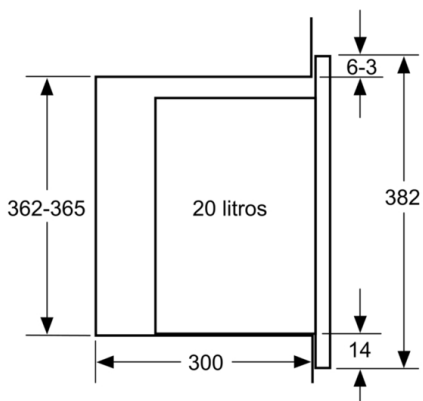

**Acessórios:**

- Prato rotativo

**Segurança e ambiente:**

- Desligar automático  
Interruptor contacto da porta
- Turbina de arrefecimento
- Comprimento cabo elétrico: 130 cm
- Potência de ligação 1.27 kW
- Tensão nominal: 220 - 230 V
- Integrável em armário superior de 60 cm de largura (mínimo 30 cm profundidade), Integrável em armário alto

**Medidas:**

- Dimensões do aparelho (AxLxP): 382 x 594 x 317 mm
- Dimensões do nicho (AxLxP): 362-365 x 560-568 x 300 mm
- "Por favor consulte o esquema técnico de instalação"

**Serie | 6, Micro-ondas integrável, 60 x 38 cm,  
Preto  
BFL524MB0**

Microondas  
Montagem de canto

Medidas em mm

Medidas em mm

Medidas em mm

\* 20 mm para frente metálica

Medidas em mm

Medidas em mm

A: 20 mm para frente metálica  
B: Parede traseira aberta