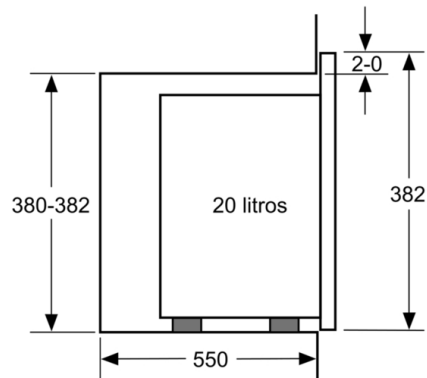

**Acessórios:**

- Prato rotativo

**Segurança e ambiente:**

- Desligar automático  
Interruptor contacto da porta
- Turbina de arrefecimento
- Comprimento cabo elétrico: 130 cm
- Potência de ligação 1.27 kW
- Tensão nominal: 220 - 230 V
- Integrável em armário superior de 60 cm de largura (mínimo 30 cm profundidade), Integrável em armário alto

**Medidas:**

- Dimensões do aparelho (AxLxP): 382 x 594 x 317 mm
- Dimensões do nicho (AxLxP): 362-365 x 560-568 x 300 mm
- "Por favor consulte o esquema técnico de instalação"

**Serie | 6, Micro-ondas integrável, 60 x 38 cm,  
Preto  
BFL524MB0**

Microondas  
Montagem de canto

Medidas em mm

Medidas em mm

Medidas em mm

\* 20 mm para frente metálica

Medidas em mm

Medidas em mm

A: 20 mm para frente metálica  
B: Parede traseira aberta