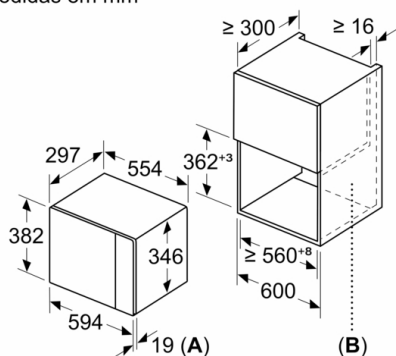

**Acessórios:**

- Prato rotativo

**Segurança e ambiente:**

- Desligar automático  
Interruptor contacto da porta
- Turbina de arrefecimento
- Comprimento cabo elétrico: 130 cm
- Potência de ligação 1.27 kW
- Tensão nominal: 220 - 230 V
- Integrável em armário superior de 60 cm de largura (mínimo 30 cm profundidade), Integrável em armário alto

**Medidas:**

- Dimensões do aparelho (AxLxP): 382 x 594 x 317 mm
- Dimensões do nicho (AxLxP): 362-365 x 560-568 x 300 mm
- "Por favor consulte o esquema técnico de instalação"

**Serie | 6, Micro-ondas integrável, 60 x 38 cm,  
Preto  
BFL524MB0**

Microondas  
Montagem de canto

Medidas em mm

Medidas em mm

Medidas em mm

\* 20 mm para frente metálica

Medidas em mm

Medidas em mm

A: 20 mm para frente metálica  
B: Parede traseira aberta