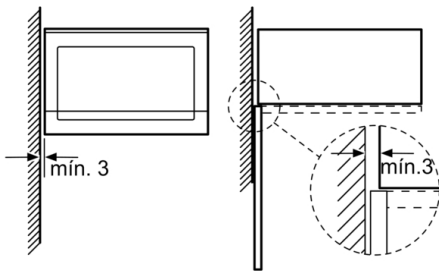

**Serie | 6, Micro-ondas integrável, 60 x 38 cm,
Preto
BFL524MB0**

Microondas
Montagem de canto

Medidas em mm