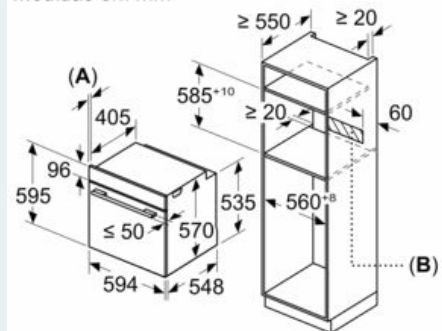

Equipamento interior

Technical data

Cor frontal do material : Inox
 Tipo de construção : Encastrar
 Sistema de limpeza incluído : Pirolítico
 Medidas do nicho para instalação : 585-595 x 560-568 x 550 mm
 Dimensões do produto : 595 x 594 x 548 mm
 Dimensões do produto embalado : 675 x 690 x 660 mm
 Material do painel de controlo : Vidro
 Material da porta : Vidro
 Peso líquido : 38,3 kg
 Volume útil (da cavidade) - cavidade 1 : 71 l
 Método de cozedura : Ar quente, Ar quente suave, Calor superior/inferior, Estufar lentamente, Fase para pizzas, Grelhador com circ. de ar, Grelhador de grande superfície
 Material da cavidade : Other
 Controlo de temperatura : Electrónicos
 Quantidade de luzes interiores : 1
 Certificados de aprovação : CE, VDE
 Comprimento do cabo de alimentação eléctrica : 120 cm
 Código EAN : 4242003859841
 Número de cavidades - (2010/30/CE) : 1
 Classe de Eficiência Energética - (2010/30/EC) : A
 Energy consumption per cycle conventional (2010/30/EC) : 0,99 kWh/cycle
 Energy consumption per cycle forced air convection (2010/30/EC) : 0,81 kWh/cycle
 Índice de Eficiência Energética (2010/30/EC) : 95,3 %
 Classificação da ligação : 3600 W
 Corrente : 16 A
 Voltagem : 220-240 V
 Frequência : 50; 60 Hz
 Tipo de ficha : Ficha Schuko/Gardy c/ terra

Medidas:

- Dimensões do aparelho (AxLxP): 595 x 594 x 548 mm
-
- Dimensões do nicho (AxLxP): 585-595 x 560-568 x 550 mm
- "Por favor consulte o esquema técnico de instalação"
- Recomendamos que escolha produtos complementares da IQ500, para assegurar uma combinação harmoniosa a nível de design.

iQ500, Forno integrável, 60 x 60 cm, Inox HB578G0S6

Desenhos à escala

Medidas em mm

A: 19,5 mm
B: Espaço para ligação do aparelho 320 x 115 mm

Instalação com uma placa de cozinhar.