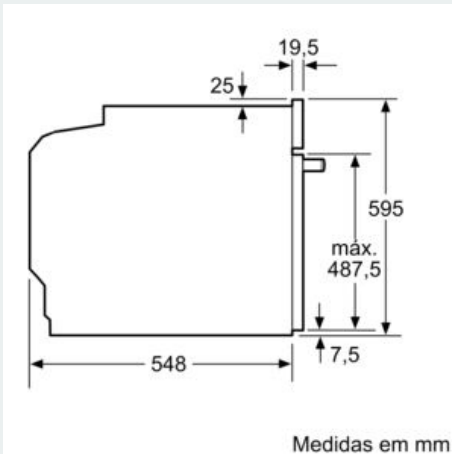

Equipamento interior

Technical data

Cor frontal do material : Inox
 Tipo de construção : Encastrar
 Sistema de limpeza incluído : Pirolítico
 Medidas do nicho para instalação : 585-595 x 560-568 x 550 mm
 Dimensões do produto : 595 x 594 x 548 mm
 Dimensões do produto embalado : 675 x 690 x 660 mm
 Material do painel de controlo : Vidro
 Material da porta : Vidro
 Peso líquido : 38,3 kg
 Volume útil (da cavidade) - cavidade 1 : 71 l
 Método de cozedura : Ar quente, Ar quente suave, Calor superior/inferior, Estufar lentamente, Fase para pizzas, Grelhador com circ. de ar, Grelhador de grande superfície
 Material da cavidade : Other
 Controlo de temperatura : Electrónicos
 Quantidade de luzes interiores : 1
 Certificados de aprovação : CE, VDE
 Comprimento do cabo de alimentação eléctrica : 120 cm
 Código EAN : 4242003859841
 Número de cavidades - (2010/30/CE) : 1
 Classe de Eficiência Energética - (2010/30/EC) : A
 Energy consumption per cycle conventional (2010/30/EC) : 0,99 kWh/cycle
 Energy consumption per cycle forced air convection (2010/30/EC) : 0,81 kWh/cycle
 Índice de Eficiência Energética (2010/30/EC) : 95,3 %
 Classificação da ligação : 3600 W
 Corrente : 16 A
 Voltagem : 220-240 V
 Frequência : 50; 60 Hz
 Tipo de ficha : Ficha Schuko/Gardy c/ terra

Medidas:

- Dimensões do aparelho (AxLxP): 595 x 594 x 548 mm
-
- Dimensões do nicho (AxLxP): 585-595 x 560-568 x 550 mm
- "Por favor consulte o esquema técnico de instalação"
- Recomendamos que escolha produtos complementares da IQ500, para assegurar uma combinação harmoniosa a nível de design.

iQ500, Forno integrável, 60 x 60 cm, Inox HB578G0S6

Desenhos à escala

Medidas em mm

A: 19,5 mm
B: Espaço para ligação do aparelho 320 x 115 mm

Instalação com uma placa de cozinhar.