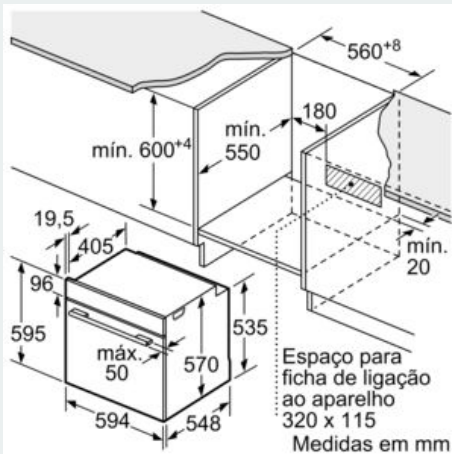

Informação técnica:

- Comprimento cabo elétrico: 120 cm
- Tensão nominal: 220 - 240 V
- Potência de ligação 3.6 kW
- Classe de eficiência energética: A (numa escala de classes de eficiência energética de A+++ até D)*
- Consumo de energia por ciclo na função de aquecimento convencional: 0.99 kWh
- Número de cavidades: 1
- Fonte de energia: elétrica
- Volume da cavidade: 71 litros
- * de acordo com o REGULAMENTO DELEGADO (UE) N.º 65/2014

Medidas:

- Dimensões do aparelho (AxLxP): 595 x 594 x 548 mm
-
- Dimensões do nicho (AxLxP): 585-595 x 560-568 x 550 mm
- "Por favor consulte o esquema técnico de instalação"
- Recomendamos que escolha produtos complementares da IQ500, para assegurar uma combinação harmoniosa a nível de design.

iQ500, Forno integrável, 60 x 60 cm, Inox HB578G0S6

Desenhos à escala

Medidas em mm

A: 19,5 mm
B: Espaço para ligação do aparelho 320 x 115 mm

Instalação com uma placa de cozinhar.