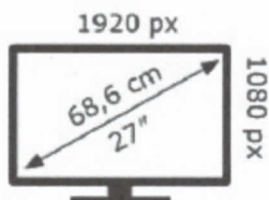

ENERG

HP, Inc.

OMEN 27 (HSD-0155-A)

20 kWh/1000h

ABCDEF**G**

45 kWh/1000h

2019/2013