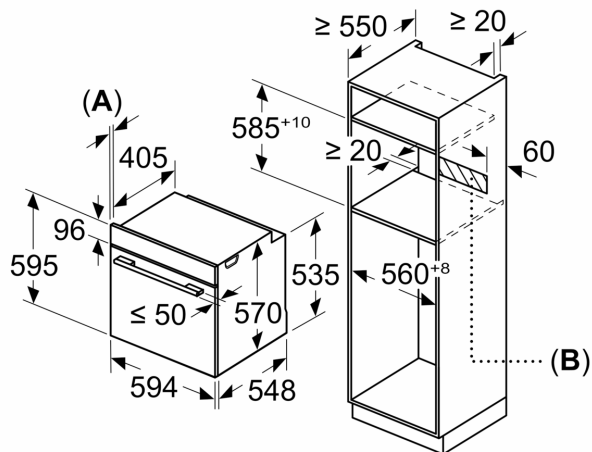

Informação técnica:

- Comprimento cabo elétrico: 120 cm
- Tensão nominal: 220 - 240 V
- Potência de ligação 3.6 kW
- Classe de eficiência energética: A+ (numa escala de classes de eficiência energética de A+++ até D), Consumo de energia por ciclo na função de aquecimento convencional (ar quente): 0.94 kWh, Número de cavidades: 1,
- Fonte de energia: elétrica, Volume da cavidade: 71 litros

Medidas:

- Dimensões do aparelho (AxLxP): 595 x 594 x 548 mm

Serie 4, Forno integrável, 60 x 60 cm, Inox
HBA574ES3

Medidas em mm

Medidas em mm

A: 19,5 mm
B: Espaço para ligação do aparelho 320 x 115 mm

Instalação com uma placa de cozinhar.

Medidas em mm