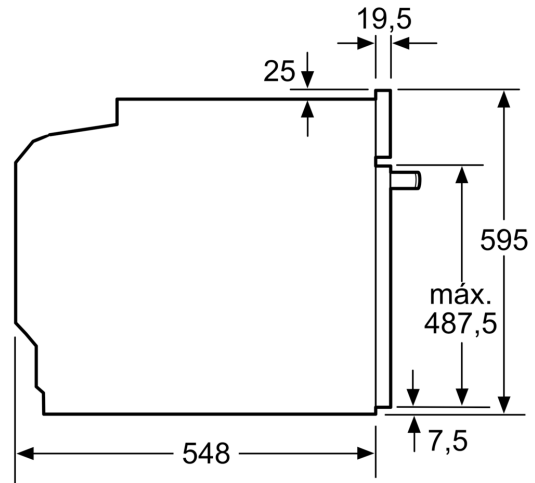

Tipo de construção:Encastre
 Sistema de limpeza incluído:Pirolítico+Hidrolítico
 Medidas do nicho para instalação (AxLxP): .585-595 x 560-568 x 550 mm
 Dimensões do produto:595x594x548 mm
 Dimensões do produto embalado: 675 x 660 x 690 mm
 Material do painel de controlo: Inox
 Material da porta: Vidro
 Peso líquido: 35.0 kg
 Volume útil (da cavidade): 71 l
 Modos de aquecimento: .. Grelhador de grande superfície, Ar quente suave, Ar quente, Calor superior/inferior, Fase para pizzas, Calor inferior, Grelhador com circ. de ar
 Controlo de temperatura: Electrónicos
 Quantidade de luzes interiores: 1
 Comprimento do cabo de ligação: 120.0 cm
 Código EAN: 4242005464739
 Número de cavidades - (2010/30/CE): 1
 Classe de Eficiência Energética - (2010/30/EC): A+
 Consumo de energia por ciclo convencional: 0.94 kWh/ciclo
 Consumo de energia por ciclo ar forçado convencional: 0.69 kWh/ciclo
 Índice de Eficiência Energética (2010/30/EC): 81.2 %
 Potência da ligação: 3600 W
 Protetor de fusível: 16 A
 Voltagem: 220-240 V
 Frequência: 50; 60 Hz
 Tipo de ficha: Ficha Schuko/Gardy c/ terra
 Acessórios incluídos: 1 x Grelha, 1 x Assadeira universal

Informação técnica:

- Comprimento cabo elétrico: 120 cm
- Tensão nominal: 220 - 240 V
- Potência de ligação 3.6 kW
- Classe de eficiência energética: A+ (numa escala de classes de eficiência energética de A+++ até D), Consumo de energia por ciclo na função de aquecimento convencional (ar quente): 0.94 kWh, Número de cavidades: 1,
- Fonte de energia: elétrica, Volume da cavidade: 71 litros

Medidas:

- Dimensões do aparelho (AxLxP): 595 x 594 x 548 mm

Serie 4, Forno integrável, 60 x 60 cm, Inox
HBA574ES3

Medidas em mm

Medidas em mm

A: 19,5 mm
B: Espaço para ligação do aparelho 320 x 115 mm

Instalação com uma placa de cozinhar.

Medidas em mm