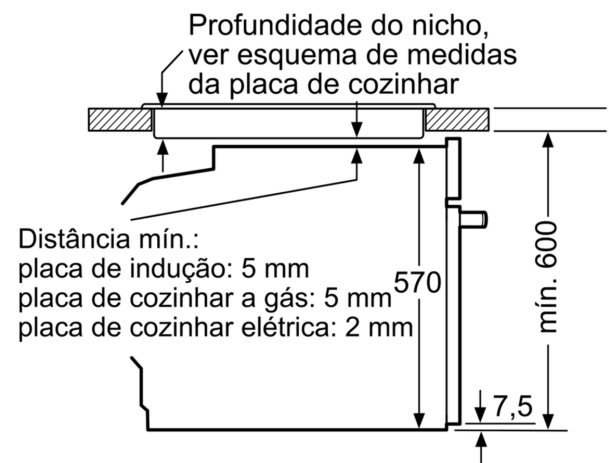

Tipo de construção:Encastre
 Sistema de limpeza incluído:Pirolítico+Hidrolítico
 Medidas do nicho para instalação (AxLxP): .585-595 x 560-568 x 550 mm
 Dimensões do produto:595x594x548 mm
 Dimensões do produto embalado: 675 x 660 x 690 mm
 Material do painel de controlo: Inox
 Material da porta: Vidro
 Peso líquido: 35.0 kg
 Volume útil (da cavidade): 71 l
 Modos de aquecimento: .. Grelhador de grande superfície, Ar quente suave, Ar quente, Calor superior/inferior, Fase para pizzas, Calor inferior, Grelhador com circ. de ar
 Controlo de temperatura: Electrónicos
 Quantidade de luzes interiores: 1
 Comprimento do cabo de ligação: 120.0 cm
 Código EAN: 4242005464739
 Número de cavidades - (2010/30/CE): 1
 Classe de Eficiência Energética - (2010/30/EC): A+
 Consumo de energia por ciclo convencional: 0.94 kWh/ciclo
 Consumo de energia por ciclo ar forçado convencional: 0.69 kWh/ciclo
 Índice de Eficiência Energética (2010/30/EC): 81.2 %
 Potência da ligação: 3600 W
 Protetor de fusível: 16 A
 Voltagem: 220-240 V
 Frequência: 50; 60 Hz
 Tipo de ficha: Ficha Schuko/Gardy c/ terra
 Acessórios incluídos: 1 x Grelha, 1 x Assadeira universal

Informação técnica:

- Comprimento cabo elétrico: 120 cm
- Tensão nominal: 220 - 240 V
- Potência de ligação 3.6 kW
- Classe de eficiência energética: A+ (numa escala de classes de eficiência energética de A+++ até D), Consumo de energia por ciclo na função de aquecimento convencional (ar quente): 0.94 kWh, Número de cavidades: 1,
- Fonte de energia: elétrica, Volume da cavidade: 71 litros

Medidas:

- Dimensões do aparelho (AxLxP): 595 x 594 x 548 mm

Serie 4, Forno integrável, 60 x 60 cm, Inox
HBA574ES3

Medidas em mm

Medidas em mm

A: 19,5 mm
B: Espaço para ligação do aparelho 320 x 115 mm

Instalação com uma placa de cozinhar.

Medidas em mm