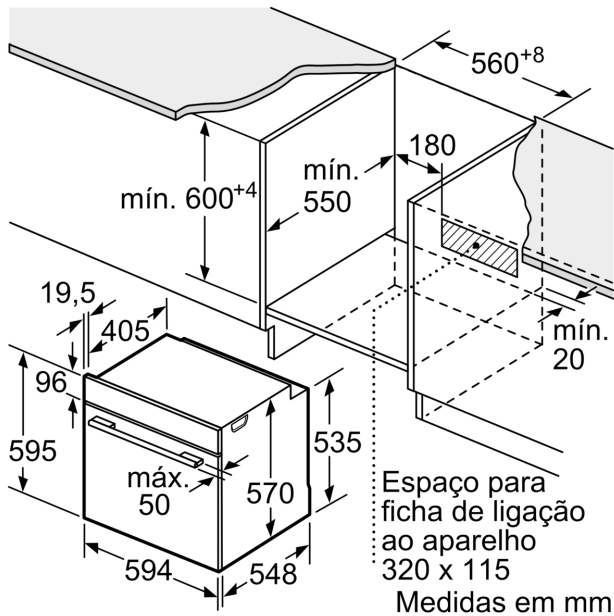

Tipo de construção:Encastre
 Sistema de limpeza incluído:Pirolítico+Hidrolítico
 Medidas do nicho para instalação (AxLxP): .585-595 x 560-568 x 550 mm
 Dimensões do produto:595x594x548 mm
 Dimensões do produto embalado: 675 x 660 x 690 mm
 Material do painel de controlo: Inox
 Material da porta: Vidro
 Peso líquido: 35.0 kg
 Volume útil (da cavidade): 71 l
 Modos de aquecimento: .. Grelhador de grande superfície, Ar quente suave, Ar quente, Calor superior/inferior, Fase para pizzas, Calor inferior, Grelhador com circ. de ar
 Controlo de temperatura: Electrónicos
 Quantidade de luzes interiores: 1
 Comprimento do cabo de ligação: 120.0 cm
 Código EAN: 4242005464739
 Número de cavidades - (2010/30/CE): 1
 Classe de Eficiência Energética - (2010/30/EC): A+
 Consumo de energia por ciclo convencional: 0.94 kWh/ciclo
 Consumo de energia por ciclo ar forçado convencional: 0.69 kWh/ciclo
 Índice de Eficiência Energética (2010/30/EC): 81.2 %
 Potência da ligação: 3600 W
 Protetor de fusível: 16 A
 Voltagem: 220-240 V
 Frequência: 50; 60 Hz
 Tipo de ficha: Ficha Schuko/Gardy c/ terra
 Acessórios incluídos: 1 x Grelha, 1 x Assadeira universal

Informação técnica:

- Comprimento cabo elétrico: 120 cm
- Tensão nominal: 220 - 240 V
- Potência de ligação 3.6 kW
- Classe de eficiência energética: A+ (numa escala de classes de eficiência energética de A+++ até D), Consumo de energia por ciclo na função de aquecimento convencional (ar quente): 0.94 kWh, Número de cavidades: 1,
- Fonte de energia: elétrica, Volume da cavidade: 71 litros

Medidas:

- Dimensões do aparelho (AxLxP): 595 x 594 x 548 mm

Serie 4, Forno integrável, 60 x 60 cm, Inox
HBA574ES3

Medidas em mm

Medidas em mm

A: 19,5 mm
B: Espaço para ligação do aparelho 320 x 115 mm

Instalação com uma placa de cozinhar.