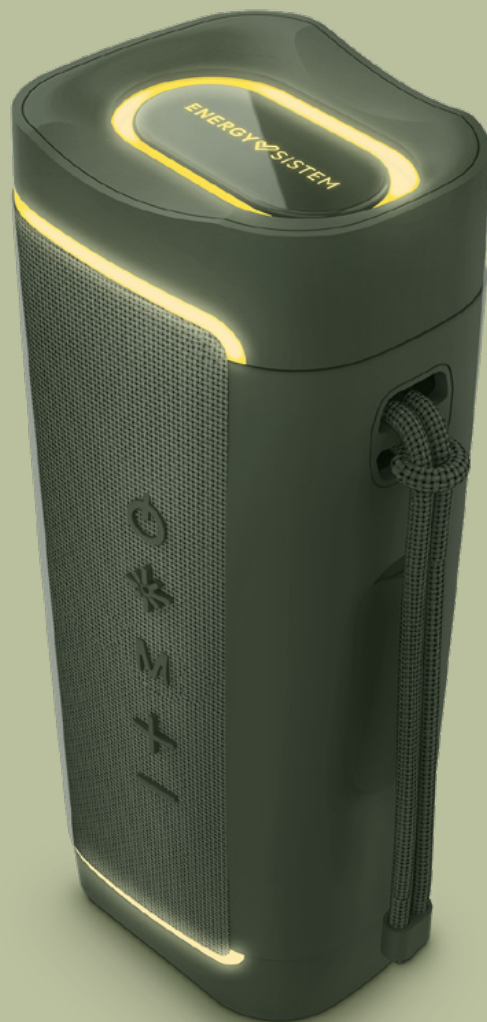

Coluna fabricada com plástico reciclado, com tecnologia sem fios Bluetooth®, TWS e IPX6 para desfrutar da sua música quando e onde quiser. Leitor MP3 por USB/Micro SD e entrada de áudio. Além disso, inclui luzes LED e oferece até 12 h de autonomia.

15 W
POWER

12h
LIFE

IPX6 WATER
RESISTANT

Plástico 100% reciclado

A coluna Bluetooth Yume ECO é fabricada com plástico 100% reciclado e possui certificação GRS. A sua embalagem também é composta por materiais sustentáveis. Desfrute da música de forma sustentável! Porque cuidar do nosso ambiente é cuidar do que importa.

100% RECYCLED
PLASTIC

Global Recycled
Standard

Coluna Bluetooth® com luzes LED RGB

A tecnologia sem fios Bluetooth® versão 5.3, a mais recente do mercado, proporciona-lhe uma maior estabilidade no sinal quando a liga ao smartphone ou tablet. Sinta todo o poder da música com as diferentes seqüências de luzes LED RGB.

yume eco

PACKAGING

Yume ECO

ESPECIFICAÇÕES TÉCNICAS

Yume ECO

100% RECYCLED
PLASTIC

ÁUDIO

- Radiadores passivos: 2 cones
- Potência do altifalante de gama completa: 6 W
- Potência: 15 W
- Resposta em frequência: 80 Hz ~ 18 kHz
- Tamanho do altifalante de gama completa: 50 polegadas
- 2 altifalantes de gama completa 2
- Sistema de som estéreo 2.0