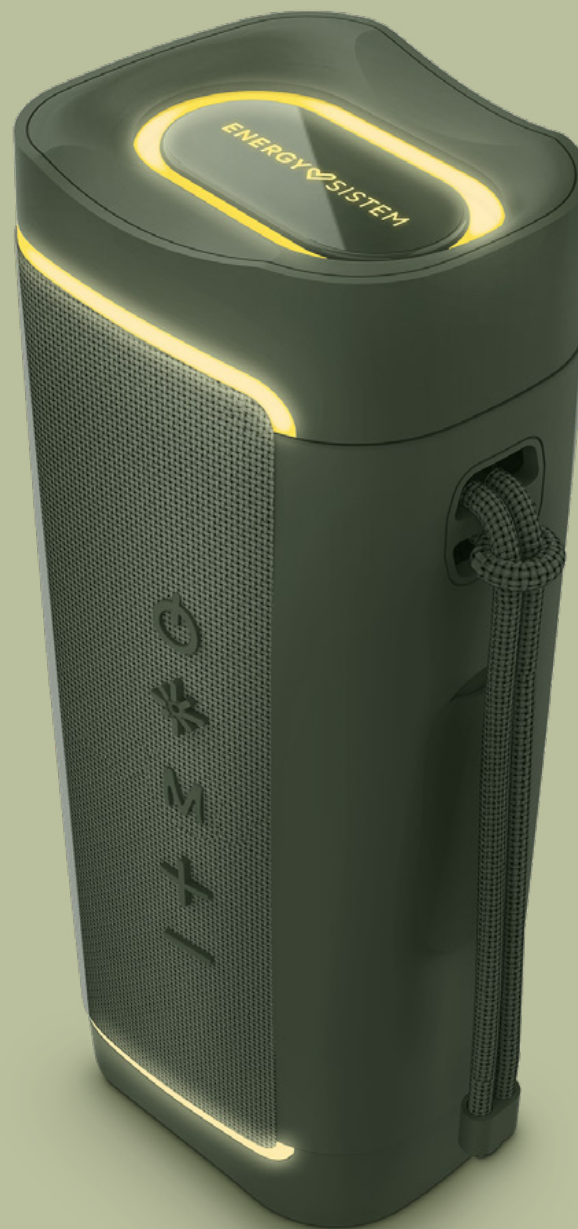

TURN LIFE

INTO MUSIC

SINCE 1995
EU AUDIO EXPERT

Yume ECO

Plástico 100% reciclado e até 12 horas de música onde quiser.

ENERGY  SISTEM

Yume ECO

Plástico 100% reciclado e até 12 horas de música onde quiser.

Coluna fabricada com plástico reciclado, com tecnologia sem fios Bluetooth®, TWS e IPX6 para desfrutar da sua música quando e onde quiser. Leitor MP3 por USB/Micro SD e entrada de áudio. Além disso, inclui luzes LED e oferece até 12 h de autonomia.

15 W
POWER

12h
LIFE

IPX6 WATER
RESISTANT

Plástico 100% reciclado

A coluna Bluetooth Yume ECO é fabricada com plástico 100% reciclado e possui certificação GRS. A sua embalagem também é composta por materiais sustentáveis. Desfrute da música de forma sustentável! Porque cuidar do nosso ambiente é cuidar do que importa.

100% RECYCLED
PLASTIC

Global Recycled
Standard

Coluna Bluetooth® com luzes LED RGB

A tecnologia sem fios Bluetooth® versão 5.3, a mais recente do mercado, proporciona-lhe uma maior estabilidade no sinal quando a liga ao smartphone ou tablet. Sinta todo o poder da música com as diferentes seqüências de luzes LED RGB.