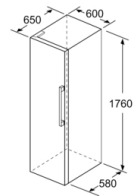

Serie | 4, Frigorífico de instalação livre, 176 x 60 cm, Inox Look KSV33VLEP

	a	b	c	d	e	f
KSW36, GSD36	187					
KSV36, KSF36, GSN36, GSV36	186					
KSV33, GSN33, GSV33	176	60	65	58	60	119.5
KSV29, GSN29, GSV29	161					
GSV24	146					
GSN51	161					
GSN54	176	70	78	70	70	142
GSN58	191					

Medidas em cm

Medidas em mm