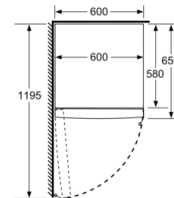

Serie | 4, Frigorífico de instalação livre, 176 x 60 cm, Inox Look KSV33VLEP

	a	b	c	d	e	f
KSW36, GSD36	187					
KSV36, KSF36, GSN36, GSV36	186					
KSV33, GSN33, GSV33	176	60	65	58	60	119.5
KSV29, GSN29, GSV29	161					
GSV24	146					
GSN51	161					
GSN54	176	70	78	70	70	142
GSN58	191					

Medidas em cm

Medidas em mm