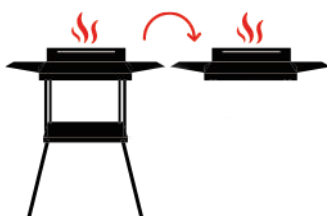

FLAMA

4160FL

GRELHADOR BARBECUE C/PÉS 2400W

EAN: 5601545041005 | 3 unidades por caixa master

Painéis de proteção contra o vento com grade de aquecimento extra.

Duas formas de utilização 2 em 1. Permite cozinhar dentro ou fora de casa.

3 áreas extra de trabalho:
- duas laterais
- uma inferior

2400 W

Potência

410mm x 26mm

Superfície de Confeção

Grelha extraível

Ajustável em 3 alturas diferentes

Utilização interior e exterior

Desmontável

Indicador Luminosos de Funcionamento

Resistência Amovível

Grelha cromada extraível

Termóstato ajustável

Grade de aquecimento extra

Partes laváveis na máquina de lavar louça

Fácil montagem e manutenção