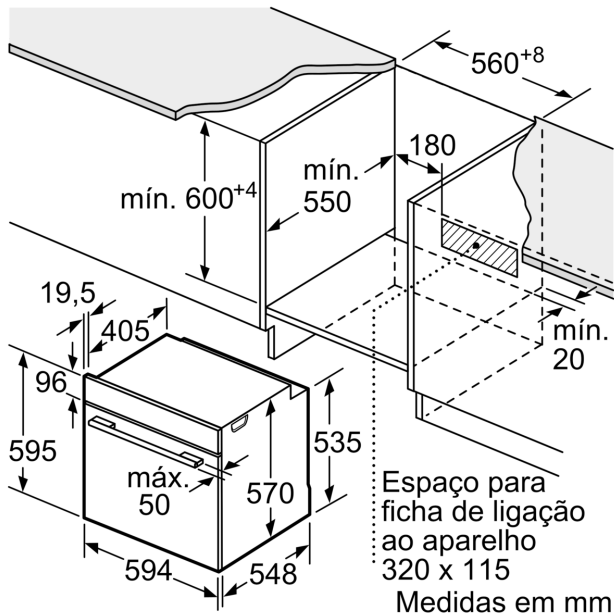

Serie 4, Forno integrável, 60 x 60 cm, Preto HBA572BB3F

Cozinha saudável: função Air Fry para alimentos perfeitamente fritos, quase sem óleo e com adição de vapor.

Medidas:

- Dimensões do aparelho (AxLxP): 595 x 594 x 548 mm
- Dimensões do nicho (AxLxP): 585-595 x 560-568 x 550 mm
- "Por favor consulte o esquema técnico de instalação"
- Recomendamos que escolha produtos complementares da gama SER4, para assegurar uma combinação harmoniosa a nível de design.

Informação técnica:

- Comprimento cabo elétrico: 120 cm
- Tensão nominal: 220 - 240 V
- Potência de ligação 3.6 kW
- Classe de eficiência energética: A+ (numa escala de classes de eficiência energética de A+++ até D), Consumo de energia por ciclo na função de aquecimento convencional (ar quente): 0.94 kWh, Número de cavidades: 1,
- Fonte de energia: elétrica, Volume da cavidade:71 litros

Serie 4, Forno integrável, 60 x 60 cm, Preto
HBA572BB3F

Medidas em mm

Medidas em mm

Medidas em mm

- A:** 19,5 mm
- B:** Espaço para ligação do aparelho 320 x 115 mm

Instalação com uma placa de cozinhar.

Medidas em mm