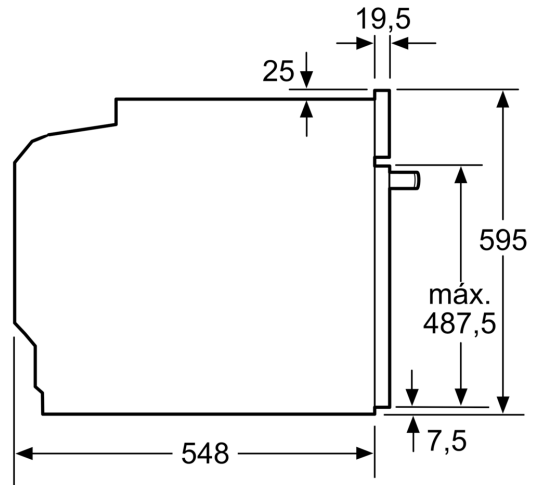

Tipo de construção:Encastre
 Sistema de limpeza incluído:PiroLítico+Hidrolítico
 Medidas do nicho para instalação (AxLxP): .585-595 x 560-568 x 550 mm
 Dimensões do produto:595x594x548 mm
 Dimensões do produto embalado: 675 x 660 x 690 mm
 Material do painel de controlo: Vidro
 Material da porta: Vidro
 Peso líquido: 32.1 kg
 Volume útil (da cavidade): 71 l
 Modos de aquecimento: ... Air fry, Grelhador de grande superfície, Ar quente suave, Ar quente, Calor superior/inferior, Fase para pizzas, Grelhador com circ. de ar
 Controlo de temperatura: Electrónicos
 Quantidade de luzes interiores: 1
 Comprimento do cabo de ligação: 120.0 cm
 Código EAN: 4242005464630
 Número de cavidades - (2010/30/CE): 1
 Classe de Eficiência Energética - (2010/30/EC): A+
 Consumo de energia por ciclo convencional: 0.94 kWh/ciclo
 Consumo de energia por ciclo ar forçado convencional: 0.69 kWh/ciclo
 Índice de Eficiência Energética (2010/30/EC): 81.2 %
 Potência da ligação: 3600 W
 Protetor de fusível: 16 A
 Voltagem: 220-240 V
 Frequência: 50; 60 Hz
 Tipo de ficha: Ficha Schuko/Gardy c/ terra
 Acessórios incluídos: 1 x Grelha, 1 x Assadeira universal, 1 x Assadeira Air Fry

Informação técnica:

- Comprimento cabo elétrico: 120 cm
- Tensão nominal: 220 - 240 V
- Potência de ligação 3.6 kW
- Classe de eficiência energética: A+ (numa escala de classes de eficiência energética de A+++ até D), Consumo de energia por ciclo na função de aquecimento convencional (ar quente): 0.94 kWh, Número de cavidades: 1,
- Fonte de energia: elétrica, Volume da cavidade:71 litros

Serie 4, Forno integrável, 60 x 60 cm, Preto
HBA572BB3F

Medidas em mm

Medidas em mm

Medidas em mm

- A:** 19,5 mm
- B:** Espaço para ligação do aparelho 320 x 115 mm

Instalação com uma placa de cozinhar.

Medidas em mm