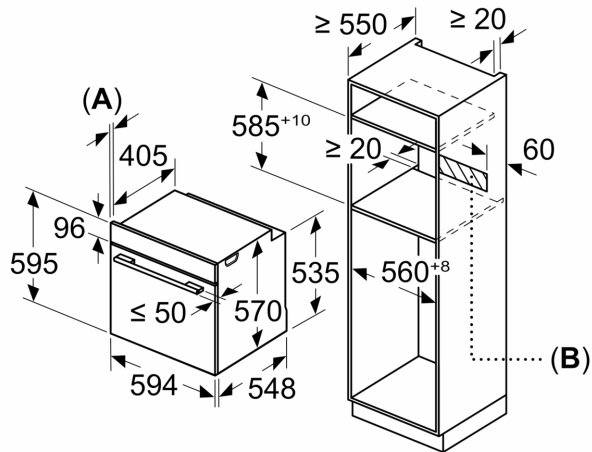

Informação técnica:

- Comprimento cabo elétrico: 120 cm
- Tensão nominal: 220 - 240 V
- Potência de ligação 3.6 kW
- Classe de eficiência energética: A+ (numa escala de classes de eficiência energética de A+++ até D), Consumo de energia por ciclo na função de aquecimento convencional (ar quente): 0.94 kWh, Número de cavidades: 1,
- Fonte de energia: elétrica, Volume da cavidade:71 litros

Serie 4, Forno integrável, 60 x 60 cm, Preto
HBA572BB3F

Medidas em mm

Medidas em mm

Medidas em mm

- A:** 19,5 mm
- B:** Espaço para ligação do aparelho 320 x 115 mm

Instalação com uma placa de cozinhar.

Medidas em mm