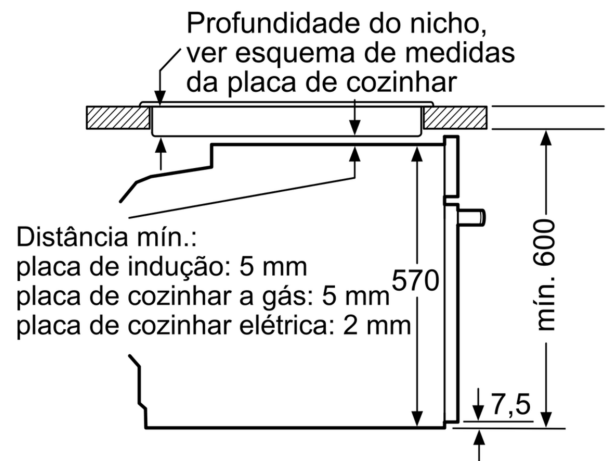

Serie 4, Forno integrável, 60 x 60 cm, Preto HBA572BB3F

Cozinha saudável: função Air Fry para alimentos perfeitamente fritos, quase sem óleo e com adição de vapor.

Medidas:

- Dimensões do aparelho (AxLxP): 595 x 594 x 548 mm
- Dimensões do nicho (AxLxP): 585-595 x 560-568 x 550 mm
- "Por favor consulte o esquema técnico de instalação"
- Recomendamos que escolha produtos complementares da gama SER4, para assegurar uma combinação harmoniosa a nível de design.

Informação técnica:

- Comprimento cabo elétrico: 120 cm
- Tensão nominal: 220 - 240 V
- Potência de ligação 3.6 kW
- Classe de eficiência energética: A+ (numa escala de classes de eficiência energética de A+++ até D), Consumo de energia por ciclo na função de aquecimento convencional (ar quente): 0.94 kWh, Número de cavidades: 1,
- Fonte de energia: elétrica, Volume da cavidade:71 litros

Serie 4, Forno integrável, 60 x 60 cm, Preto
HBA572BB3F

Medidas em mm

Medidas em mm

Medidas em mm

- A:** 19,5 mm
- B:** Espaço para ligação do aparelho 320 x 115 mm

Instalação com uma placa de cozinhar.

Medidas em mm