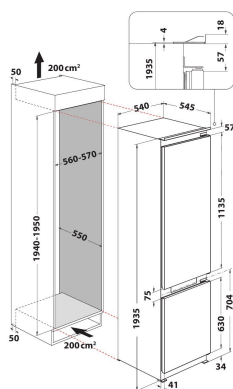

WHC20 T352

12NC: 859991631890

Código EAN: 8003437048012

Whirlpool

SENSING THE DIFFERENCE

DANE OGÓLNE

Grupo de produto	Combinação frigorífico/congelador
Tipo de instalação	Encastre
Tipo de controlo	Electrónicos
Tipo de construção	Encastre
Cor principal do produto	White
Classificação da ligação	180
Corrente	16
Voltagem	220-240
Frequência	50
Comprimento do cabo de alimentação eléctrica	245
Tipo de ficha	Schuko
Volume total do produto (UE 2017/1369)	280
Número de estrelas ou compartimento congelador	4
Altura do produto	1935
Largura do produto	540
Profundidade	545
Ajuste máximo dos pés	0
Peso líquido	68