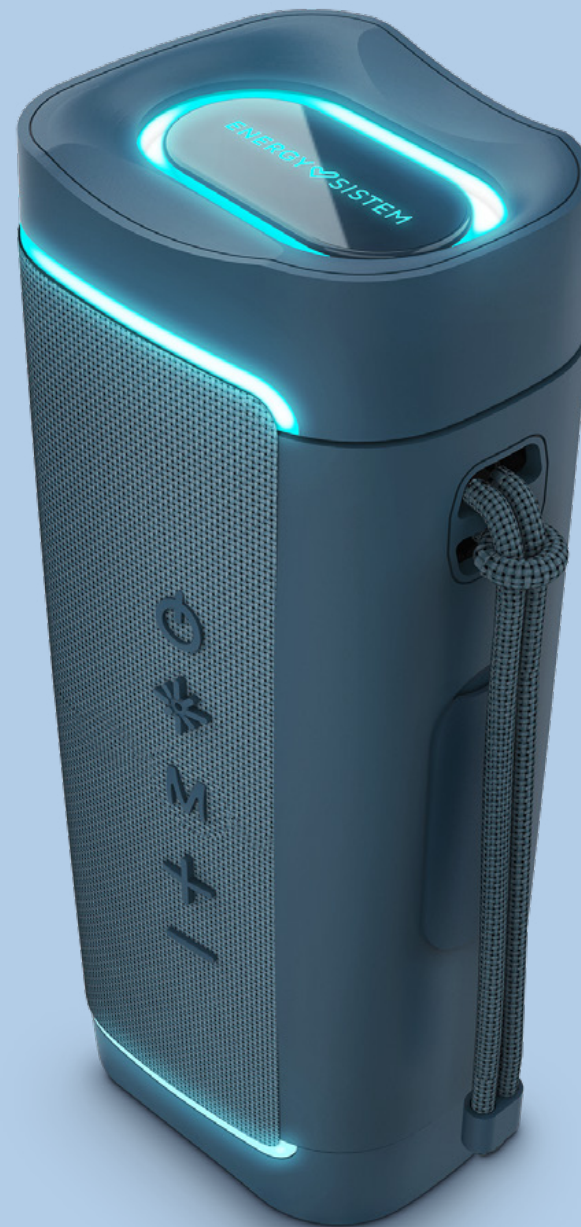

Plástico 100% reciclado e até 12 horas de música onde quiser.

Coluna fabricada com plástico reciclado, com tecnologia sem fios Bluetooth®, TWS e IPX6 para desfrutar da sua música quando e onde quiser. Leitor MP3 por USB/Micro SD e entrada de áudio. Além disso, inclui luzes LED e oferece até 12 h de autonomia.

15 W
POWER

12h
LIFE

IPX6 WATER
RESISTANT

Plástico 100% reciclado

Desfrute da música de forma sustentável. A coluna Bluetooth Nami ECO é fabricada com plástico 100% reciclado e possui certificação GRS (Global Recycled Standard). A embalagem também é composta por materiais sustentáveis. Porque cuidar do meio ambiente é cuidar do que importa.

100% RECYCLED
PLASTIC

A lifestyle photograph of three people on a beach. On the left, a man with a beard wears a patterned short-sleeved shirt and holds a teal portable speaker. In the center, a woman with curly hair wears a colorful patterned crop top and light-colored pants. On the right, a man in a blue and white patterned t-shirt holds the same teal speaker up in the air. The background shows the ocean and a clear sky.

Música, luzes... diversão!

Coluna com tecnologia sem fios Bluetooth®, versão 5.3, a mais recente do mercado, que lhe oferece uma maior estabilidade no sinal. Sinta todo o poder da música com as diferentes seqüências de luzes LED RGB.