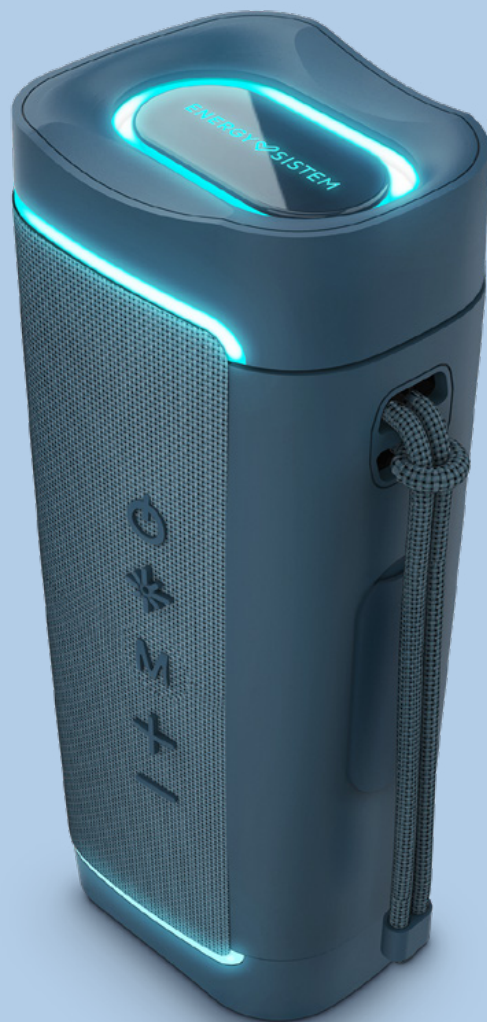

ESPECIFICAÇÕES TÉCNICAS

Nami ECO

100% RECYCLED
PLASTIC

ÁUDIO

- Radiadores passivos: 2 cones
- Potência do altifalante de gama completa: 6 W
- Potência: 15 W
- Resposta em frequência: 80 Hz ~ 18 kHz
- Tamanho do altifalante de gama completa: 50 polegadas
- 2 altifalantes de gama completa 2
- Sistema de som estéreo 2.0

LIGAÇÃO BLUETOOTH®

- Tecnologia TWS
- Classe: 2
- Codecs suportados: SBC
- Alcance: 20 m
- Versão 5.3
- Assistente de voz (Google, Siri)
- Banda de frequência: 2,4 GHz
- Protocolos Bluetooth: A2DP / AVRCP / HFP

BATERIA

- Tempo de carregamento: 3 h
- Sistema de carregamento: USB Tipo C
- Tensão: 3,7 V
- Tipo: íões de lítio
- Capacidade: 2000 mAh
- Autonomia da bateria: 12 h

MICROFONE

- Tipo: integrado
- Resposta em frequência: 100 Hz ~ 10 kHz
- Função mãos livres
- Sensibilidade: -42 dB

ENTRADAS DE ÁUDIO

- Entradas de áudio analógicas: jack de 3'5 mm

CARREGAMENTO

- Conectores: USB Tipo C
- Carregamento: 5 V 2 A

COMPATIBILIDADE

- Mac / PC Windows / Smartphone / Tablet

LEITOR DE MEMÓRIA MICRO SD E USB

- Sistema de ficheiros compatível: FAT / FAT32
- Memória externa compatível: Micro SD / USB
- Formatos de áudio compatíveis: MP3 / WAV
- Capacidade: 128 GB
- Função de mudar pasta

OUTRAS CARACTERÍSTICAS

- Controlo da reprodução
- Certificação IPX6
- Controlo de volume

DIMENSÕES E PESO

- Altura: 187 mm
- Largura: 65 mm
- Peso: 540 g
- Profundidade: 70 mm