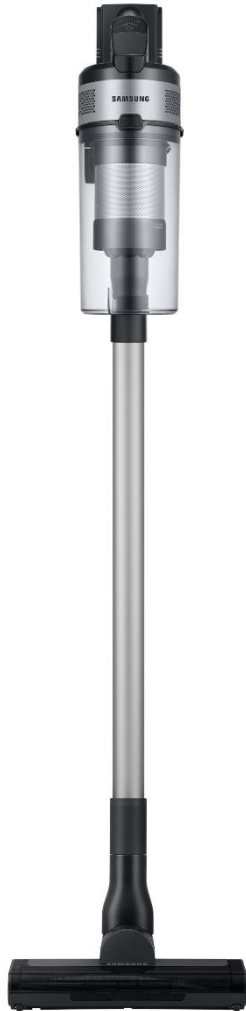

Aspirador Vertical

VS6700AL

Bateria (1)

Escova combinada

Bocal extensível

Escova mini **Pet**

VS15A60AGR5/WA

- Potência Máxima de 410 W
- Potência de Sucção de 150W/36W/16W(mini)
- Níveis de Potência: Máx./Méd./Mín.
- Autonomia: 5 / 20 / 40 min.
- Nível de ruído: 86 dBa
- Filtro de Exaustão (5 níveis) e Pré-motor
- Capacidade do Reservatório 0,8 L
- Bateria Li-ion 21.6V
- Estação de Carga de Parede (ou isolado)
- Tempo de Carga: 210 min.
- Tubo fixo e reservatório lavável
- Escova Principal: Jet Fit
- Acess.: Bocal de Cantos, Escova Combinada, Escova Mini Pet
- Cor: Cinza Escuro / Crometal Preto
- EAN: 880 6095 11222 0