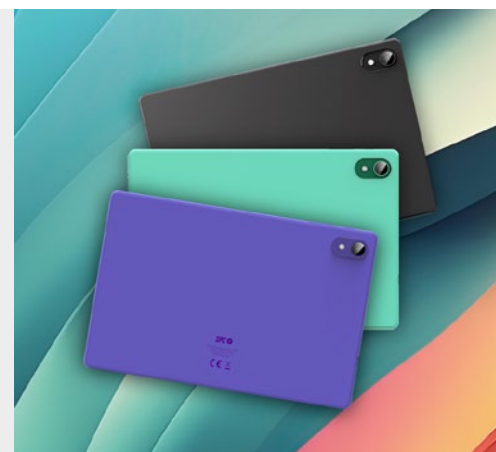

## ACENDE A COR DO TEU INTERIOR

- **SKU** 9786464N **EAN** 8 436609 912451
- **SKU** 9786464M **EAN** 8 436609 912710
- **SKU** 9786464V **EAN** 8 436609 912727

Unidades por embalagem: 4

10,1"	<b>4 GB RAM</b>	<b>OCTA CORE</b>	Google Family Link	<b>64 GB MEMORY</b>	<b>512 GB</b>	<b>ALLWINNER A523</b>	<b>INCELL IPS1280X800</b>	<b>720P VIDEO</b>	Powered by <b>Android™ 13</b>	<b>5.000mAh</b>	<b>USB-C</b>
-------	-----------------	------------------	--------------------	---------------------	---------------	-----------------------	---------------------------	-------------------	-------------------------------	-----------------	--------------

### 4 GB DE RAM E POTENTE PROCESSADOR OCTA CORE

A ampla memória RAM de 4 GB e o processador de 8 núcleos cheio de energia andam de mãos dadas para elevar ao máximo a agilidade, a fluidez, a potência e o desempenho no teu percurso pelo mundo virtual.

### LADO A LADO COM A TUA PERSONALIDADE

Tu escolhes a cor que queres ter entre as mãos. GRAVITY 5 SE pode ter o toque fresco e natural da cor MINT CUCUMBER, o equilibrado e simultaneamente ENDER PURPLE ou o discreto e elegante DARK MATTER.

### ECRÃ IPS INCELL

Imagens definidas, vídeos espetaculares, contrastes ajustados e cores vibrantes compõem o sinal da identidade deste tablet. Ver séries, filmes ou jogar é uma experiência deliciosa, altamente imersiva e totalmente realista.