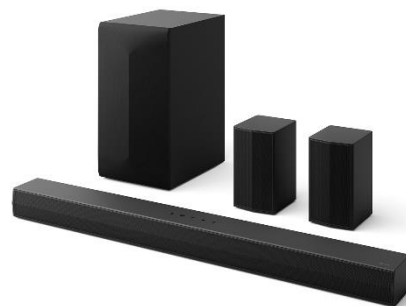

LG Electronics Portugal, S.A.
www.lg.com/pt

SOUNDBAR S60TR

440W 5.1ch			Colunas Traseiras	ARC / OPT Bluetooth / USB
---------------	--	--	----------------------	---------------------------------

MODELO E EAN

Modelo	S60TR
Código EAN	8806091967145

DIMENSÕES

Dimensões da unidade principal (L*A*P)	850*63*87 mm
Peso da unidade principal	2,5 kg
Dimensões das colunas traseiras (L*A*P)	100*176,5*120 mm
Peso das colunas traseiras	2,07 kg
Dimensões do subwoofer (L*A*P)	200*377*285 mm
Peso do subwoofer	5,7 kg
Dimensões da embalagem (L*A*P)	924*445*276 mm
Peso da embalagem	12,6 kg
Dimensão recomendada de TV	49"†

POTÊNCIA DE SOM

Número de canais	5.1
Potência total	440W
Potência e nível de ruído dos canais frontais	2*40W, 81dB
Potência e nível de ruído dos canais centrais	40W, 82dB
Potência e nível de ruído dos canais laterais	-
Potência e nível de ruído dos canais verticais	-
Potência e nível de ruído do canal vertical central	-
Potência e nível de ruído dos canais traseiros	2*50W, 82dB
Potência e nível de ruído do subwoofer	220W, 86dB