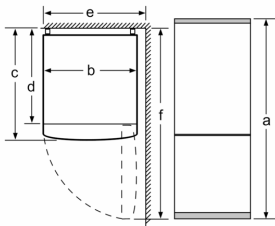

#### **MEDIDAS**

- Aparelho (A x L x P sem puxador): 176 x 60 x 66 cm

#### **ACESSÓRIOS**

- Suporte para ovos

**Serie 2, Combinado de instalação livre, 176 x 60 cm, Look inox KGN33NLEB**

Nome do aparelho	a	b	c	d	e	f
KGN33 (puxador interior)	1760	600	660	590	600	1210

Descrição
a Altura
b Largura
c Profundidade com a porta fechada sem puxador
d Profundidade do armário
e Largura com porta aberta a 90°
f Profundidade com a porta aberta