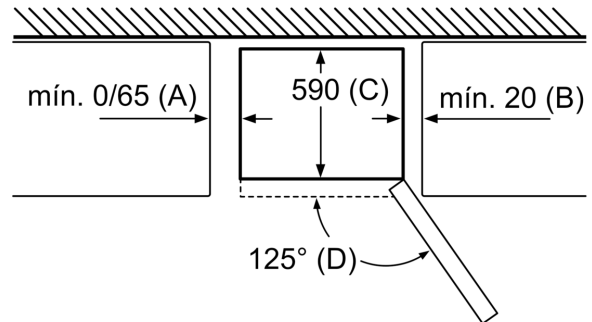

Nome do aparelho	A	B	C	D
KGN33, 36, 39, 46, 49	0/65	20	590	125
KGF39, 49	0/65	20	590	125

Dimensão A:
nos modelos com puxadores integrados na vertical, é necessária uma distância mínima de 65 mm para uma abertura simples.
Medidas em mm