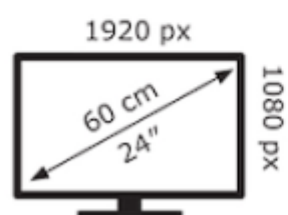

ENERG

acer

KA242Y E0

18 kWh/1000h

2019/2013