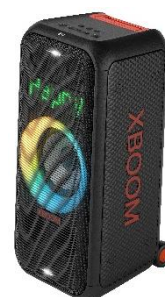

COLUNA XBOOM XL7S

250W	ILUMINAÇÃO MULTICOLORIDA	Iluminação Pixel LED	Pega de transporte	BLUETOOTH, USB, MIC, GUITAR	IPX4

CONVENIÊNCIA

App Android e iOS	Sim
Multi Bluetooth	Sim
Iluminação Pixel LED	Sim
Iluminação multicolorida	Sim
Iluminação multicolorida	Sim
Party Strobe	Sim
Wireless Party Link	Sim
Pega de transporte	Sim (telescópica)
Rodas de transporte	Sim
Autonomia	Até 18 horas
Resistência à água	IPX4
Porta meteorológica	Sim

FUNÇÕES DE DJ

Efeitos DJ	Sim (por aplicação)
DJ Loop	Sim (por aplicação)
DJ Pad	Sim (por aplicação)
DJ Scratcher	Sim (por aplicação)
Criador de samples	Sim (por aplicação)
Auto DJ	Sim (por aplicação)

FUNÇÕES DE KARAOKE

Modo Eco	Sim
Efeitos de voz	Sim (por aplicação)
Cancelamento de voz	Sim (por aplicação)
Mudança de tom	Sim (por aplicação)

ACESSÓRIOS

Manual do utilizador	Sim
Cabo de alimentação	Sim

GARANTIA

Garantia do equipamento	3 anos