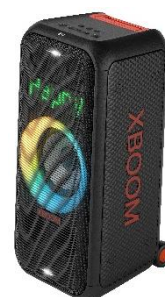

## COLUNA XBOOM XL7S

250W	ILUMINAÇÃO MULTICOLORIDA	Iluminação Pixel LED	Pega de transporte	BLUETOOTH, USB, MIC, GUITAR	IPX4
------	--------------------------	----------------------	--------------------	-----------------------------	------

### SOM E LIGAÇÕES

Número de canais	2.1
Potência total	250W
Dimensão do Woofer	8"
Dimensão do Tweeter	2,5" (2ea)
Impedância	3Ω (woofer) / 6Ω (tweeter)
Bluetooth	Sim (5.1)
Entrada USB-A	Sim
Entrada para guitarra	Sim
Entrada para microfone	Sim