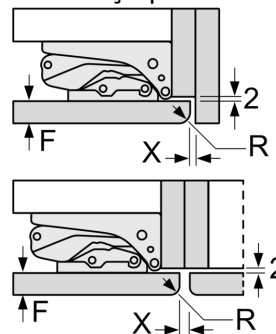

A	B	C	D
1500-1750	22	22	B+5 / C+5
720-1400	19	19	
A1	15	19	
A2	15	19	

Medidas em mm

Medidas em mm

Medidas em mm  
 Recomendação medidas da folga para dobradiça plana

F	R	X
16-19	0-3	2,5
20	0-1	3
	2-3	2,5
21	0-1	3
	2-3	2,5
22	0	4
	1	3,5
	2-3	3

As medidas da folga recomendadas na tabela devem ser respeitadas para garantir uma abertura sem colisão da porta do aparelho e evitar danos no móvel de cozinha.