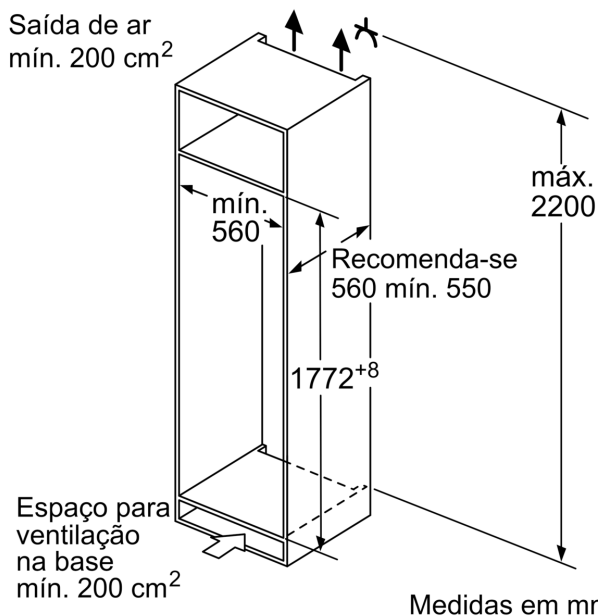

Serie 6, Frigorífico integrável, 177.5 x 56 cm, Porta com dobradiça fixa e fecho suave KIR81ADD0

Peso máximo admissível das frentes da unidade
Frentes montadas nas unidades que excedem o peso admissível podem causar danos e afetar o funcionamento das dobradiças

Δ Peso
A: Altura da porta do aparelho em mm, dobradiças incluídas
B: Dobradiça não amortizada, frente da unidade em kg
C: Dobradiça amortizada, frente da unidade em kg
D: Carga adicional possível em kg com kit para cargas pesadas

A	B	C	D
1500-1750	22	22	B+5 / C+5
720-1400	19	19	
A1	15	19	
A2	15	19	

Medidas em mm

Medidas em mm

Medidas em mm
Recomendação medidas da folga para dobradiça plana

F	R	X
16-19	0-3	2,5
20	0-1	3
	2-3	2,5
21	0-1	3
	2-3	2,5
22	0	4
	1	3,5
	2-3	3

As medidas da folga recomendadas na tabela devem ser respeitadas para garantir uma abertura sem colisão da porta do aparelho e evitar danos no móvel de cozinha.