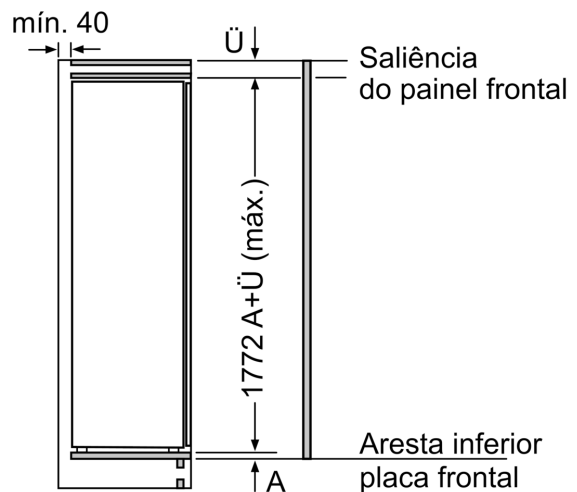

Peso máximo admissível das frentes da unidade
Frentes montadas nas unidades que excedem o peso admissível podem causar danos e afetar o funcionamento das dobradiças

Δ Peso
A: Altura da porta do aparelho em mm, dobradiças incluídas
B: Dobradiça não amortizada, frente da unidade em kg
C: Dobradiça amortizada, frente da unidade em kg
D: Carga adicional possível em kg com kit para cargas pesadas

A	B	C	D
1500-1750	22	22	B+5 / C+5
720-1400	19	19	
A1	15	19	
A2	15	19	

Medidas em mm

Medidas em mm