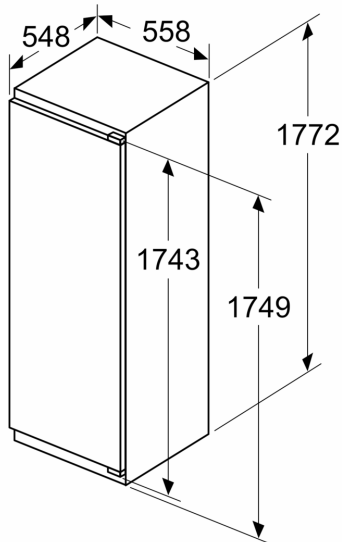

Peso máximo admissível das frentes da unidade
Frentes montadas nas unidades que excedem o peso admissível podem causar danos e afetar o funcionamento das dobradiças

Δ Peso
A: Altura da porta do aparelho em mm, dobradiças incluídas
B: Dobradiça não amortizada, frente da unidade em kg
C: Dobradiça amortizada, frente da unidade em kg
D: Carga adicional possível em kg com kit para cargas pesadas

A	B	C	D
1500-1750	22	22	B+5 / C+5
720-1400	19	19	
A1	15	19	
A2	15	19	

Medidas em mm

Medidas em mm