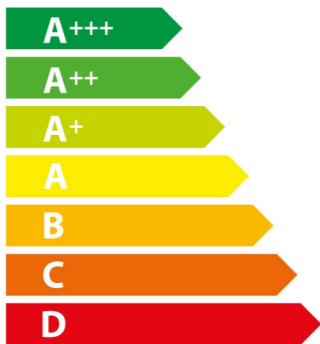

ENERG

енергия · ενέργεια

SIEMENS

HB676G0S1

71 L

0,87 kWh/cycle*

0,69 kWh/cycle*

* цикъл · cyklus · portion · zyklus · πρόγραμμα · ciclo · tsükkel · ohjelma · ciklus ciklas · cikls · čiklu · cyclus · cykl · ciclu · program · cykel