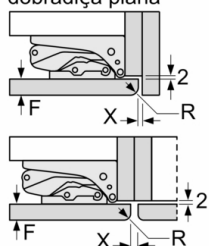

Medidas em mm
Recomendação medidas da folga para dobradiça plana

F	R	X
16-19	0-3	2,5
20	0-1	3
	2-3	2,5
21	0-1	3
	2-3	2,5
22	0	4
	1	3,5
	2-3	3

As medidas da folga recomendadas na tabela devem ser respeitadas para garantir uma abertura sem colisão da porta do aparelho e evitar danos no móvel de cozinha.