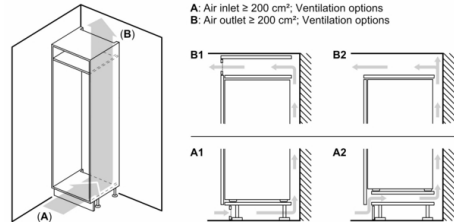

Serie 6, Combinado integrável, 177.2 x 55.8 cm, Porta com dobradiça fixa e fecho suave KIN86ADD0

Medidas em mm

As medidas indicadas das portas dos móveis são válidas para uma junta de porta de 4 mm.

Medidas em mm

Medidas em mm
Recomendação medidas da folga para dobradiça plana

F	R	X
16-19	0-3	2,5
20	0-1	3
	2-3	2,5
21	0-1	3
	2-3	2,5
22	0	4
	1	3,5
	2-3	3

As medidas da folga recomendadas na tabela devem ser respeitadas para garantir uma abertura sem colisão da porta do aparelho e evitar danos no móvel de cozinha.

Peso máximo admissível das frentes da unidade

Δ Peso

A: Altura da porta do aparelho em mm, dobradiças incluídas

C: Dobradiça amortizada, frente da unidade em kg

D: Carga adicional possível em kg com kit para cargas pesadas

A	B	C	D
1500-1750	22	22	
720-1400	19	19	
A1	15	19	B+5 / C+5
A2	15	19