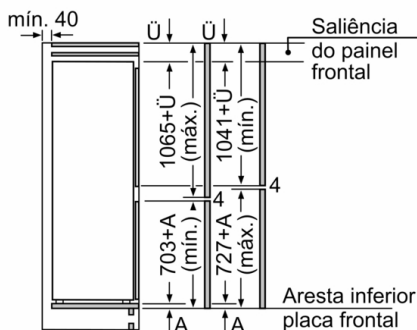

Serie 6, Combinado integrável, 177.2 x 55.8 cm, Porta com dobradiça fixa e fecho suave KIN86ADD0

Medidas em mm

As medidas indicadas das portas dos móveis são válidas para uma junta de porta de 4 mm.

Medidas em mm