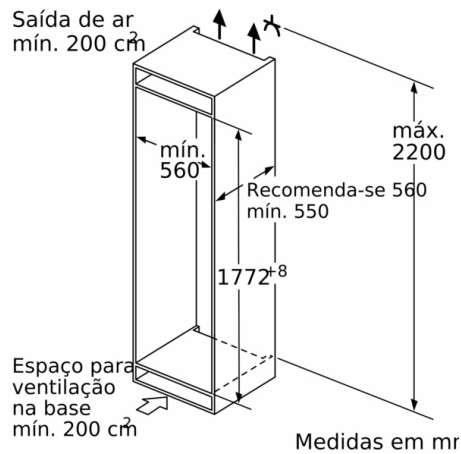

Serie 6, Combinado integrável, 177.2 x 55.8 cm, Porta com dobradiça fixa e fecho suave KIN86ADD0

Medidas em mm

As medidas indicadas das portas dos móveis são válidas para uma junta de porta de 4 mm.

Medidas em mm