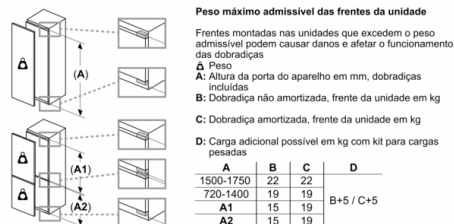

Peso máximo admissível das frentes da unidade

Δ Peso

A: Altura da porta do aparelho em mm, dobradiças incluídas

C: Dobradiça amortizada, frente da unidade em kg

D: Carga adicional possível em kg com kit para cargas pesadas

A	B	C	D
1500-1750	22	22	
720-1400	19	19	
A1	15	19	B+5 / C+5
A2	15	19