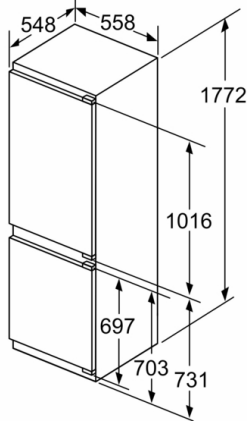

Serie 6, Combinado integrável, 177.2 x 55.8 cm, Porta com dobradiça fixa e fecho suave KIN86ADD0

Medidas em mm

As medidas indicadas das portas dos móveis são válidas para uma junta de porta de 4 mm.

Medidas em mm