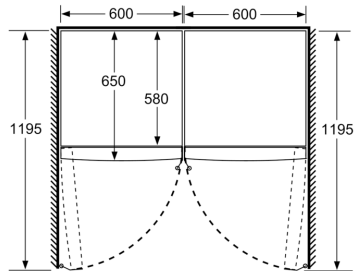

## Serie 4, Frigorífico de instalação livre, 186 x 60 cm, Inox (com anti-dedadas) KSV36FIEP

	a	b	c	d	e	f
KSW36, GSD36	187					
KSV36, KSF36, GSN36, GSV36	186					
KSV33, GSN33, GSV33	176	60	65	58	60	119.5
KSV29, GSN29, GSV29	161					
GSV24	146					
GSN51	161					
GSN54	176	70	78	70	70	142
GSN58	191					

- a Altura  
b Largura  
c Profundidade com a porta fechada, sem puxador e sem peça distanciadora  
d Profundidade do armário sem peça distanciadora  
e Largura com a porta aberta, sem puxador  
f Profundidade com a porta aberta, sem puxador e sem peça distanciadora

Medidas em cm

Medidas em mm

Medidas em mm