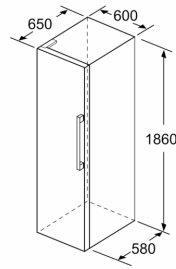

Serie 4, Frigorífico de instalação livre, 186 x 60 cm, Inox (com anti-dedadas) KSV36FIEP

	a	b	c	d	e	f
KSW36, GSD36	187					
KSV36, KSF36, GSN36, GSV36	186					
KSV33, GSN33, GSV33	176	60	65	58	60	119.5
KSV29, GSN29, GSV29	161					
GSV24	146					
GSN51	161					
GSN54	176	70	78	70	70	142
GSN58	191					

1. a Altura
   b Largura
   c Profundidade com a porta fechada, sem puxador e sem peça distanciadora
   d Profundidade do armário sem peça distanciadora
   e Largura com a porta aberta, sem puxador
   f Profundidade com a porta aberta, sem puxador e sem peça distanciadora

Medidas em cm

Medidas em mm