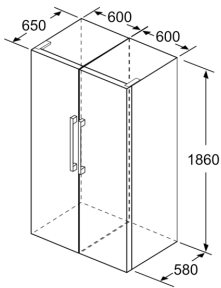

Medidas em mm