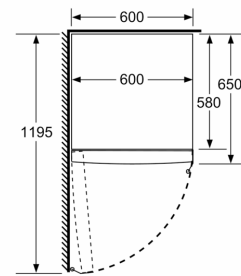

### **MEDIDAS**

- Aparelho (A x L x P sem puxador): 186 x 60 x 65 cm

## Serie 4, Frigorífico de instalação livre, 186 x 60 cm, Inox (com anti-dedadas) KSV36FIEP

	a	b	c	d	e	f
KSW36, GSD36	187					
KSV36, KSF36, GSN36, GSV36	186					
KSV33, GSN33, GSV33	176	60	65	58	60	119.5
KSV29, GSN29, GSV29	161					
GSV24	146					
GSN51	161					
GSN54	176	70	78	70	70	142
GSN58	191					

Medidas em cm

Medidas em mm

Medidas em mm