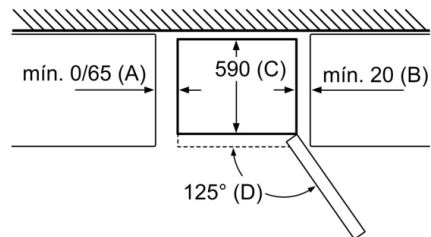

Serie | 4, Combinado de instalação livre, 186 x 60 cm, Inox Look KGN36VLED

Nome do aparelho	a	b	c	d	e	f	g
KGN36 (puxador interior)	1860	600	660	590	600	1210	660
KGN36 (puxador exterior)	1860	600	660	590	640	1210	700

Medidas em mm

Nome do aparelho	A	B	C	D
KGN33, 36, 39, 46, 49	0/65	20	590	125
KGF39, 49	0/65	20	590	125

Dimensão A:
nos modelos com puxadores integrados na vertical, é necessária uma distância mínima de 65 mm para uma abertura simples.
Medidas em mm