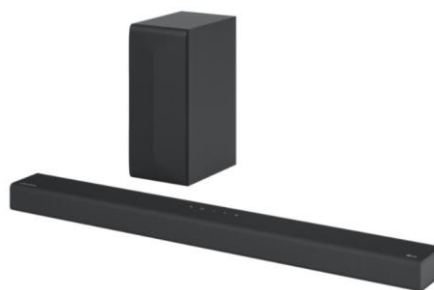

SOUNDBAR S65Q

 420W
 3.1ch

 Tecnologia
MERIDIAN

 ARC / OPT
 Bluetooth / USB

MODELO E EAN

Modelo	S65Q
Código EAN	8806091662651

DIMENSÕES

Dimensões da unidade principal (L*A*P)	1000*63*105 mm
Peso da unidade principal	2,88 kg
Dimensões das colunas traseiras (L*A*P)	-
Peso das colunas traseiras	-
Dimensões do subwoofer (L*A*P)	171*390*261 mm
Peso do subwoofer	5,3 kg
Dimensões da embalagem (L*A*P)	1071*465*247 mm
Peso da embalagem	12,4 kg
Dimensão recomendada de TV	49" ↑

CONECTIVIDADE

Ligação ótica	Sim
Entrada HDMI	Sim
Saída HDMI	Sim
USB	Sim
Bluetooth	Sim
Wi-Fi	-
Compatibilidade com colunas traseiras	-

SOUNDBAR S65Q

 420W
 3.1ch

 Tecnologia
MERIDIAN

 ARC / OPT
 Bluetooth / USB

SUPORTE HDMI

HDMI Pass-through	Sim
HDMI 4K Pass-through	-
VRR/ALLM	-
HDR10	-
Dolby Vision	-
ARC	Sim
eARC	-
HDMI Simplink	Sim

COMPATIBILIDADE

Compatível com Amazon Alexa	-
Compatível com Google Assistant	-
Spotify Connect	-
Airplay2	-

CONVENIÊNCIA

App iOS e Android	Sim
Controlo da soundbar com comando da TV	Sim
Sound Sync	Sim

SOUNDBAR S65Q

 420W
 3.1ch

 Tecnologia
MERIDIAN

 ARC / OPT
 Bluetooth / USB

FORMATOS DE ÁUDIO

LPCM	Sim
Dolby Atmos	-
Dolby TrueHD	-
Dolby Digital Plus	-
Dolby Digital	Sim
DTS:X	-
DTS-HD Master Audio	-
DTS-HD High Resolution	-
AAC/AAC+	Sim (AAC)