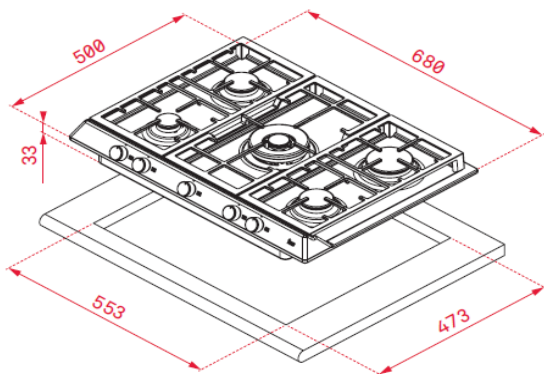

Desenho técnico

Cor

Código

EAN

Cor	Código	EAN
• Inox	112610043	8434778019537

Dados técnicos

• Tensão	220/240 V
• Frequência	50/60 Hz
• Potência máxima total	-
• Potência máxima gás	11.300 W