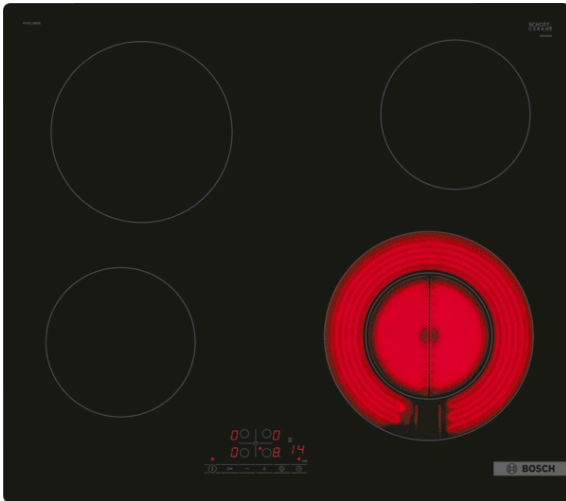

**Serie | 4, Placa vitrocerâmica , 60 cm,
Preto
PKF611BB8E**

Acessórios opcionais

HEZ9SE030 : Conjunto de painelas

**A placa vitrocerâmica: torna o processo de
confeção e limpeza particulamente fácil.**

- **TouchSelect:** selecção da zona desejada e fácil ajuste do nível pretendido.
- **Zona de confeção com 21 cm:** zona extensível para cozinhar.
- **ReStart:** a placa desliga-se automaticamente quando algo entorna e guarda as configurações seleccionadas.
- **Programação de tempo com função desligar automático:** desliga a zona de cozedura após o tempo programado terminar.
- **Bloqueio de segurança para crianças:** bloqueia o painel de controlo para prevenir eventuais alterações acidentais.

Technical data

Nome/família do produto : Disco/queimador vitrocerâmica

Tipo de construção : Encastrar

Entrada de energia : Eléctrica

Secção de planos de cozedura/tampos apenas para aparelhos independentes : 4

Peso líquido : 7,7 kg

Peso bruto : 8,4 kg

Indicador de calor residual : Separado

Localização do painel de controlo : Parte frontal da placa

Material de superfície básico : Vitrocerâmica

Cor da superfície : Preto

- 1 zona dupla: utilize recipientes de todas as dimensões na zona de cozedura expansível.
- Zona de cozedura frente esquerda: 145 mm, 1.2 kW
- Zona de cozedura atrás esquerda: 180 mm, 2 kW
- Zona de cozedura atrás direita: 145 mm , 1.2 kW
- Zona de cozedura frente direita: 120 mm, 210 mm, 0.75 kW