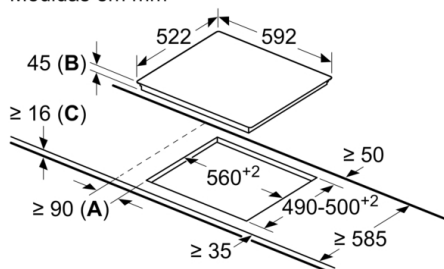

Medidas do nicho para instalação : 45 x 560-560 x 490-500 mm

Largura do produto sem pegas desembalado. : 592 mm

Dimensões do produto : 45 x 592 x 522 mm

Dimensões do produto embalado : 100 x 750 x 590 mm

Instalação

- Dimensões do produto (AxLxP mm): 45 x 592 x 522
- Dimensões do nicho para a instalação (AxLxP mm) : 45 x 560 x (490 - 500)
- Espessura mínima da bancada: 16 mm
- Potência de ligação: 6.6 kW
- Comprimento do cabo de ligação: 1 m, Cabo incluído na embalagem

Serie | 4, Placa vitrocerâmica , 60 cm, Preto PKF611BB8E

Medidas em mm

- A:** Distância mínima entre o recorte da placa e a parede.
- B:** Profundidade do nicho
- C:** Com o forno encastrado por baixo, mín. 20, possivelmente mais; ver requisitos de espaço para o forno.